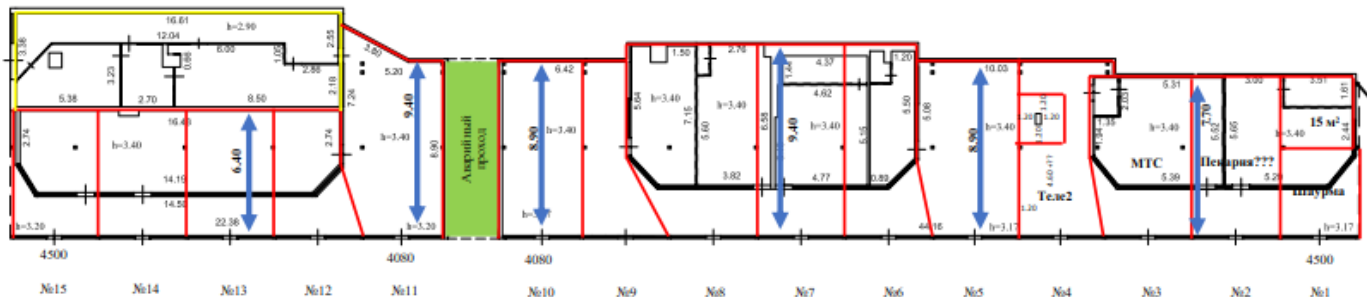

Предлагаем в аренду павильоны на ж/д станции Химки. Трафик станции более 32 тысяч человек/сутки.

Площадь павильонов около 40 м². Высота потолков 3,4 м. Витринное остекление. Отдельный вход в каждый павильон. Вода есть, слив - септик.

Ставка аренды - от 20 000 руб/м²/месяц до 10 000 руб/м²/месяц (зависит от расположения павильона).

Уже подписаны и приступили к ремонту - МТС, Tele2 и шаурма.

Налогообложение

Этаж

1

Высота потолков

3.4