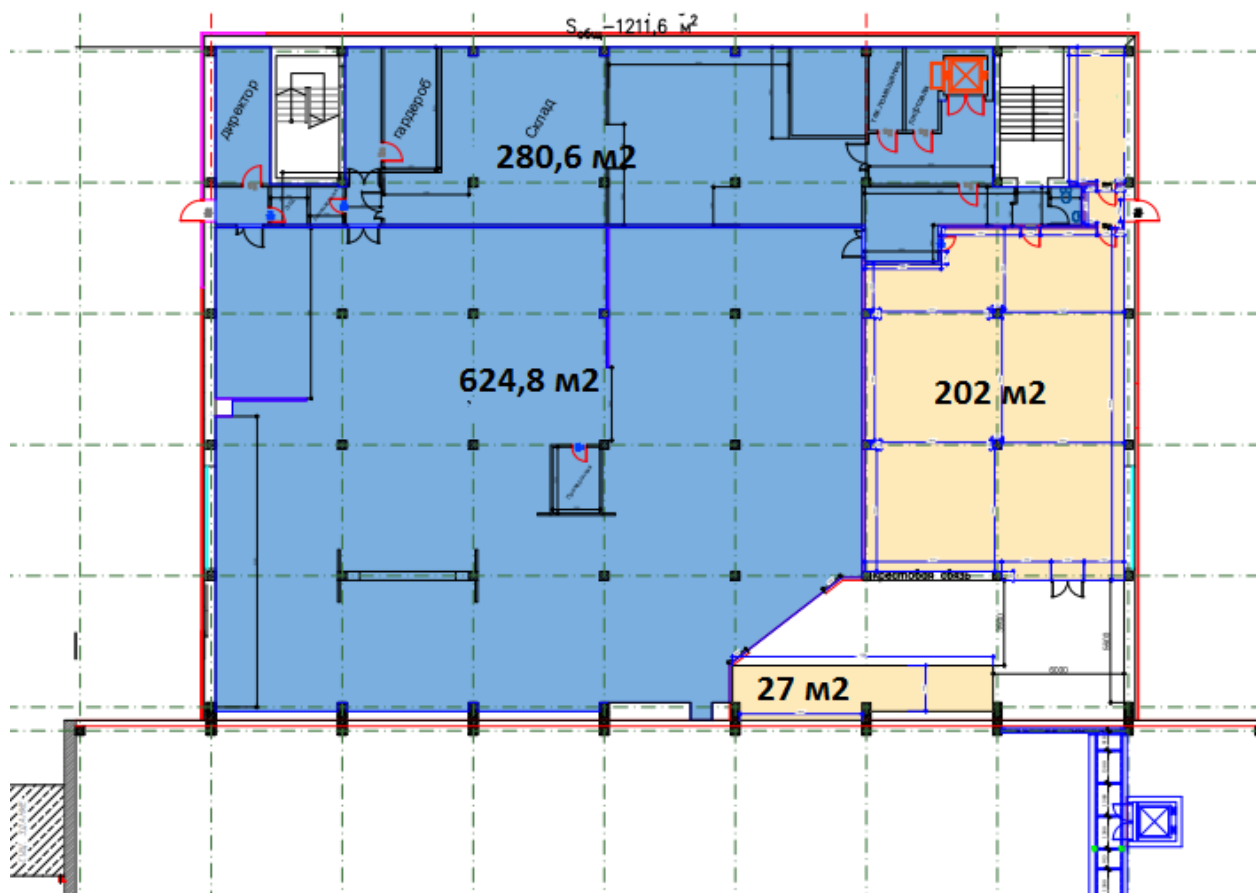

Аренда

Москва, ЮАО, улица Ясенева,  
дом 30

М Зябликово, 900 м от метро

Аренда: 900 000 Р в месяц  
или 743 за м<sup>2</sup>Площадь: 1211,6 м<sup>2</sup>

Предлагаем в аренду торговое помещение 1 211,6 м2 на 2-м этаже 2-х этажного отдельно стоящего здания. Рядом остановка ОТ. Первый этаж занимает супермаркет "EUROSPAR". Шаговая доступность от метро "Зябликово". Жилой массив.

Вход отдельный с фасада, лифт, лестница. Все городские инженерные коммуникации. Высота потолков 2,9 м. Место для размещения вывески на фасаде здания. Парковка.

Можно арендовать площади: 905 м2 / 202 м2 / 625 м2.

Налогообложение

Депозит	100%
Электроэнергия	оплачивается отдельно
Этаж	2
Высота потолков	2.9
Вход	отдельный с фасада
Тип аренды	прямая
Договор	долгосрочный
Вода	есть
Мощность	по запросу