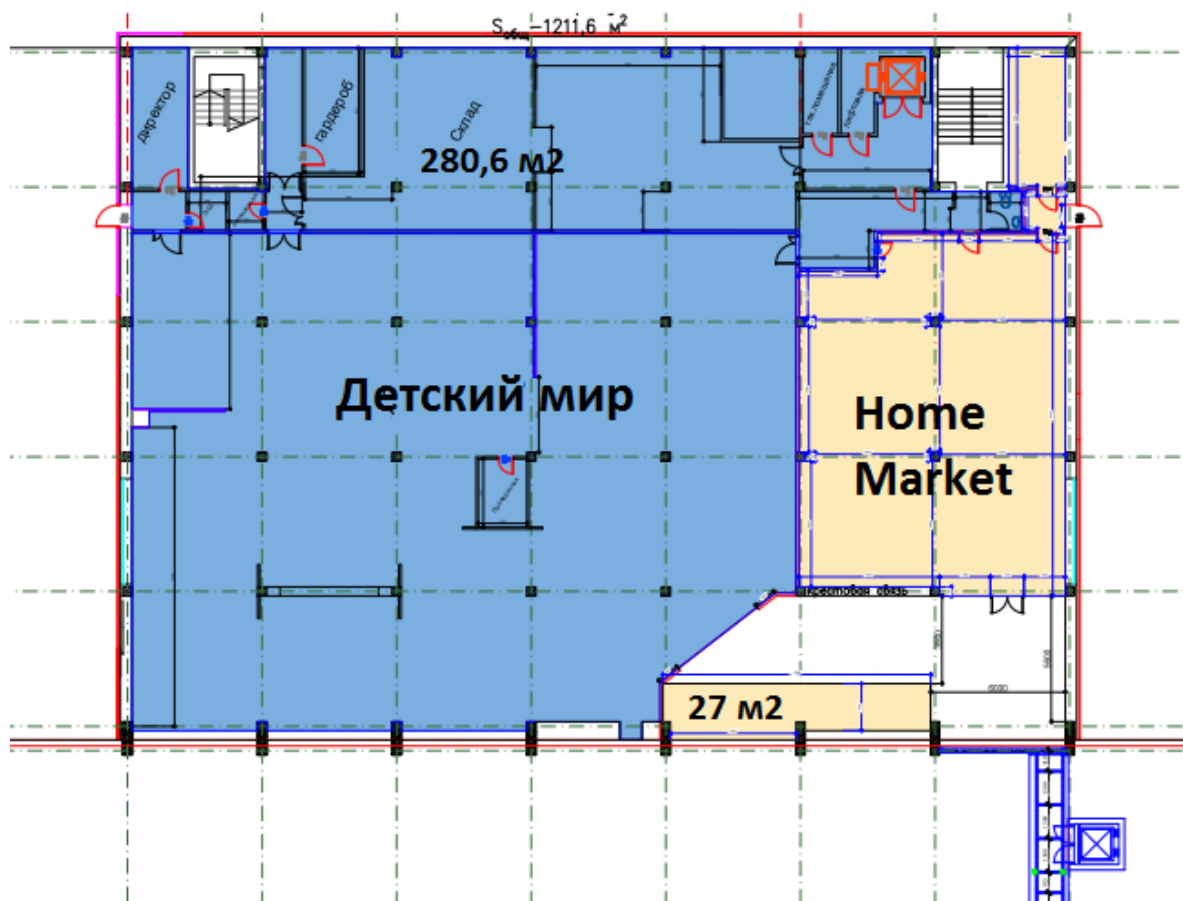

Аренда

Москва, ЮАО, улица Ясенева,
дом 30

М Зябликово, 900 м от метро

Аренда: 75 000 Р в месяц
или 2 778 за м²

Площадь: 27 м²

Предлагаем в аренду торговое помещение 27 м2 на 2-м этаже 2-х этажного отдельно стоящего здания. Рядом остановка ОТ. Первый этаж занимает супермаркет "EUROSPAR". На втором этаже "Деский мир" и "Home Market". Шаговая доступность от метро "Зябликово". Жилой массив.

Вход с фасада, лифт, лестница. Все городские инженерные коммуникации. Высота потолков 2,9 м. Место для размещения вывески на фасаде здания. Парковка.

Аренда прямая. Депозит 100%. Договор предпочтительно долгосрочный. Арендная ставка 1 000 руб/м2/месяц + коммунальные платежи + НДС.