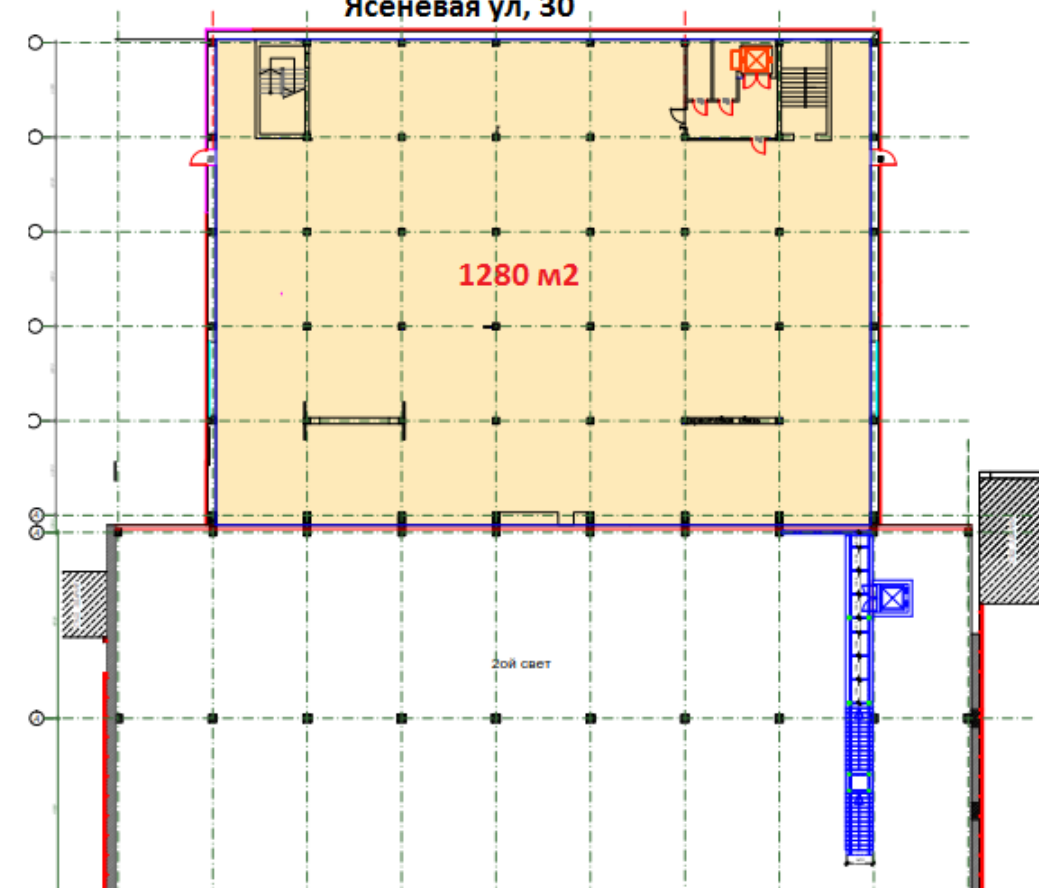

## Аренда

Москва, ЮАО, улица Ясенева,  
дом 30

**М** Зябликово, 900 м от метро

Аренда: 1 280 000 Р в месяц  
или 1 000 за м<sup>2</sup>

Площадь: 1280м<sup>2</sup>

Ясенева ул, 30

Предлагаем в аренду торговое помещение 1 280 м2 на 2-м этаже 2-х этажного отдельно стоящего здания. Рядом остановка ОТ. Первый этаж занимает супермаркет "EUROSPAR". Шаговая доступность от метро "Зябликово". Жилой массив.

Вход отдельный с фасада, лифт, лестница. Все городские инженерные коммуникации. Высота потолков 2,9 м. Место для размещения вывески на фасаде здания. Парковка.

Аренда прямая. Депозит 100%. Договор предпочтительно долгосрочный. Арендная ставка 1 000 руб/м2/месяц + коммунальные платежи.

Под любой профиль. Рассмотрим все предложения.

Налогообложение

Депозит	100%
Электроэнергия	оплачивается отдельно
Этаж	2
Высота потолков	2.9
Вход	отдельный с фасада
Тип аренды	прямая
Договор	долгосрочный
Вода	есть
Мощность	по запросу