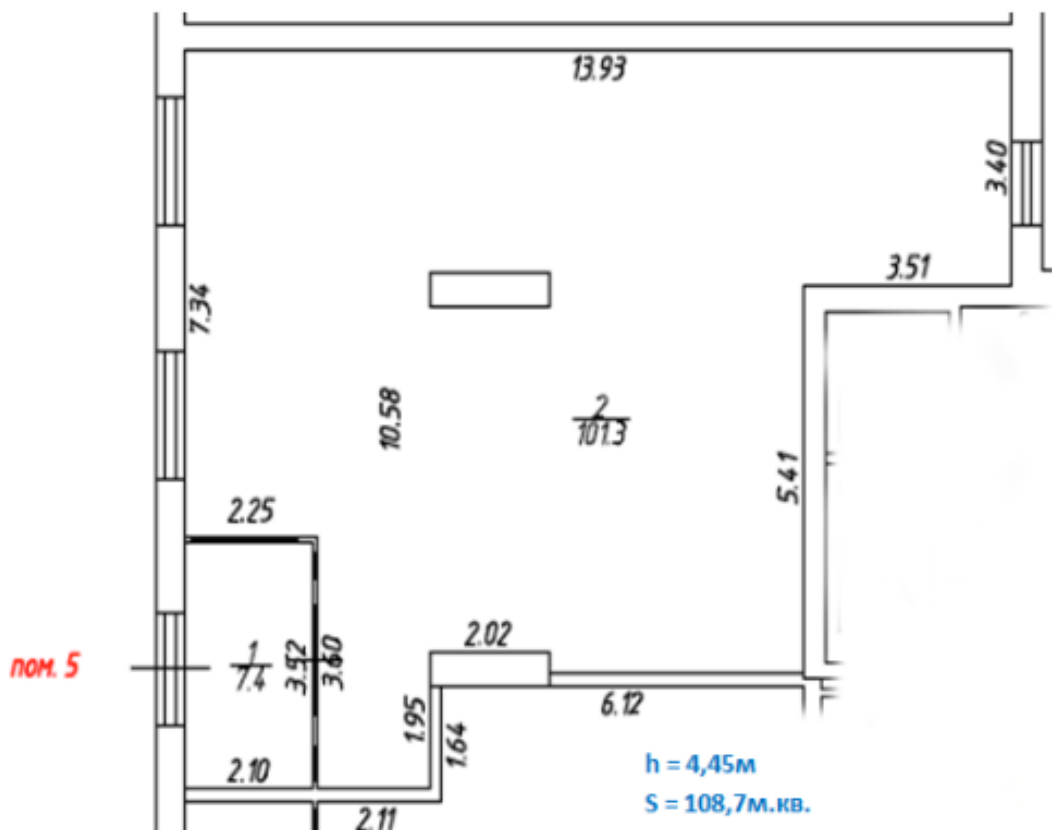

Аренда

Москва, ЗАО, улица Ярцевская,
дом 24 корпус 1

М Молодёжная, 200 м от метро

Аренда: 700 000 Р в месяц
или 6 440 за м²

Площадь: 108.7м²

Помещение площадью 108,7 м2 на 1-м этаже 25-ти этажного жилого дома на 1-й линии. Интенсивный автомобильный и пешеходный трафик. Рядом остановки ОТ, от метро Молодежная 2 минуты пешком.

Вход отдельный с фасада. Окна витринные. Мощность электричества 20 кВт. Высота потолка 4,4 м. Все городские инженерные коммуникации. После ремонта. Место для размещения вывески на фасаде здания.

Аренда прямая. УСН. Депозит 100%. Договор предпочтительно долгосрочный. Арендная ставка 700 000 руб/месяц + коммунальные платежи.