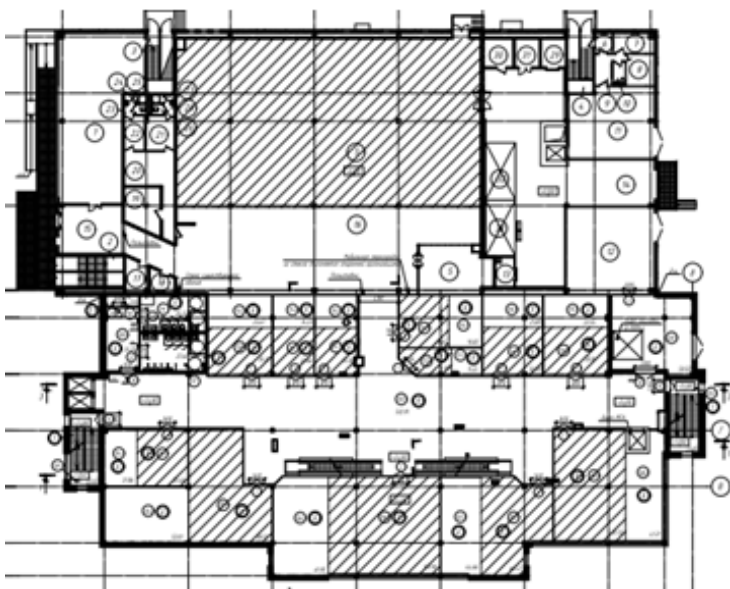

Аренда

Москва, город Мытищи, улица Щербакова, дом 2 корпус 1 ТЦ Яуза

• 2 км от МКАД

Аренда: 1 200 000 Р в месяц
или 800 за м²

Площадь: 1500м²

1 этаж