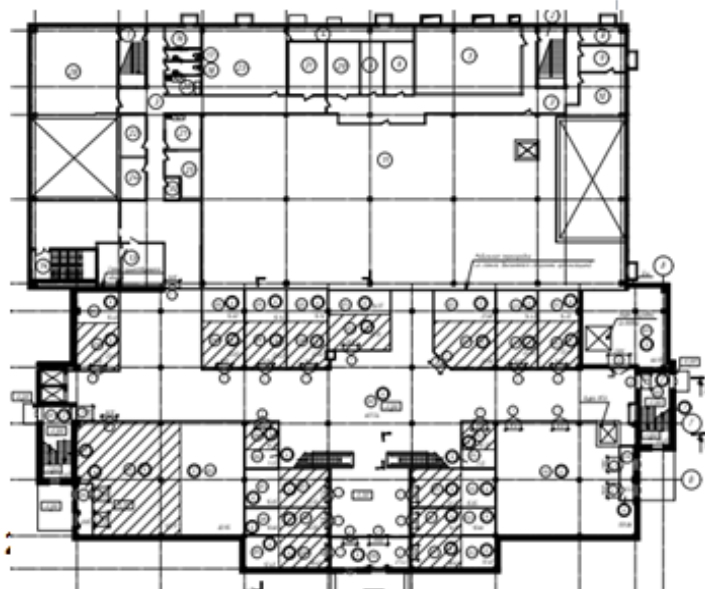

Аренда

Москва, город Мытищи, улица Щербакова, дом 2 корпус 1 ТЦ Яуза

• 2 км от МКАД

Аренда: 1 200 000 Р в месяц
или 800 за м²

Площадь: 1500м²

2 этаж

Предлагаем в аренду помещения в ТЦ "Яуза", город Мытищи. Торговый центр «Яуза» - обновленный комплекс площадью 10 300 м2 в центре густонаселенного района, плотной существующей жилой застройкой. Отличный автомобильный трафик по улицам Пролетарская и Щербакова. Единственный тц в зоне 10 мин. шаговой доступности. Шаговая доступность так же: станция электричек "Тайнинская", Парк культуры и отдыха, Администрация города, школа, детский сад, новый жилой микрорайон "Цветочный город". Первая линия.