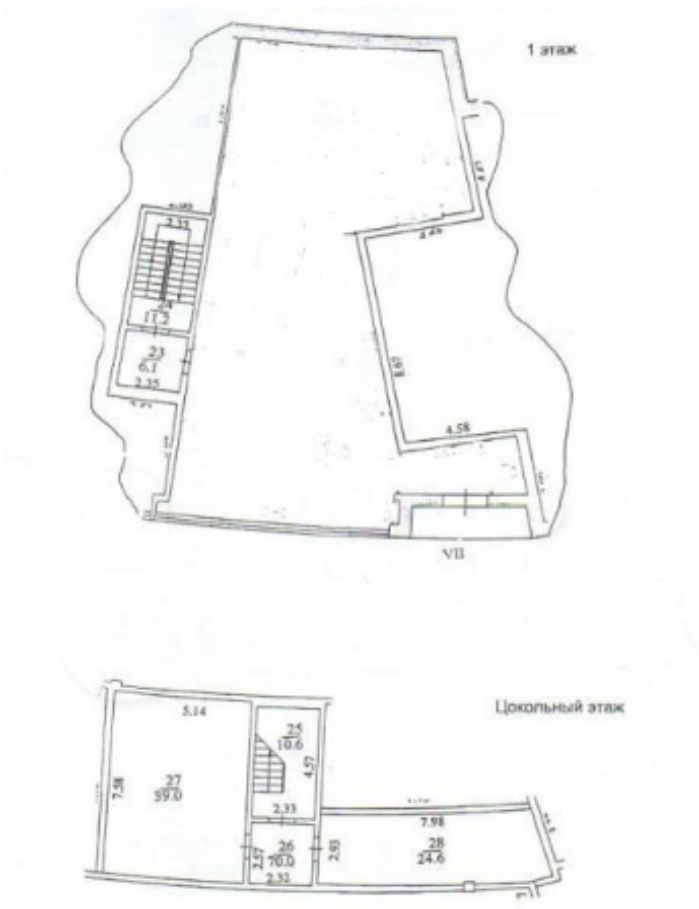

Аренда

Москва, город Мытищи, улица
Воровского, дом 1

• 5 км от МКАД

Аренда: 250 000 Р в месяц
или 975 за м²

Площадь: 256.4м²

Помещение площадью 256,4 м2 на 1-м этаже одноэтажного пристроенного здания к 16-ти этажному жилому дому. Плотный жилой массив. Большой пешеходный трафик. 5 минут от станции Мытищи. Здание находится между двумя крупными ТРЦ - "Фрегат" и "Красный кит".

Отдельный вход с фасада, витрины. Часть помещения в цокольном этаже. Свободная планировка. Электрическая мощность 80 кВт. Высота потолков 3 м. Все коммуникации. Парковка.

Торговое окружение: банк "Открытие", аптека "Будь здоров!", Банк ВТБ, Росбанк, "Виват Пицца", "Подружка", Совкомбанк, "Плиткин дом", магазин автозапчастей, Стоматология, ателье и др.