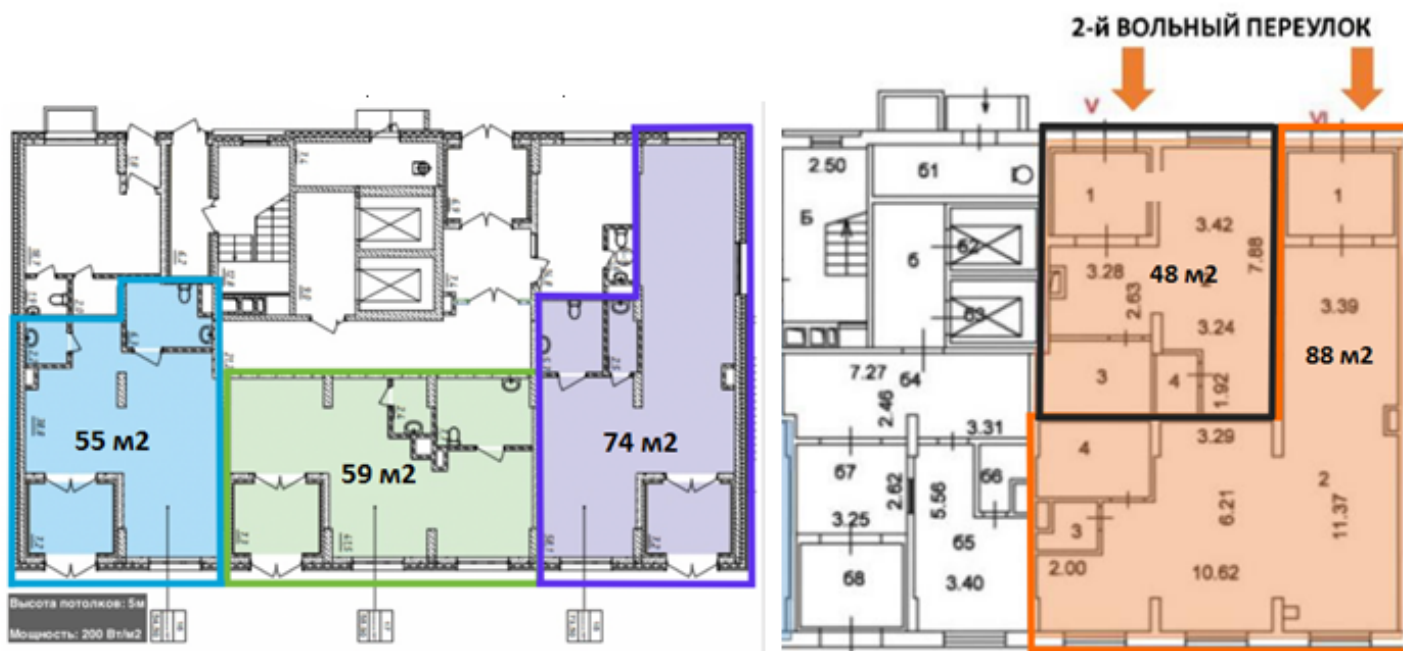

Аренда

Москва, ВАО, улица Вольная,
дом 28/4 строение 2,3 ЖК
"Семеновский парк"

• Соколиная гора, 870 м от метро

Аренда: 299 200 Р в месяц
или 2 200 за м²

Площадь: 136м²

Предлагаем в аренду помещения на 1-м этаже 25-ти этажного жилого дома в ЖК "Семеновский парк". Шаговая доступность от метро Соколиная гора. В комплексе 1 600 м², дом сдан, все квартиры сдаются с отделкой. Дом активно заселяется, нужна инфраструктура.

Вакантны блоки:

строение №2 - 48 м2, 88 м2, 136 м2

строение №3 - 55 м2, 59 м2, 74 м2

Вход отдельный в каждый блок. Окна витринные. Мощность электричества - 200 Вт/м2. Все городские инженерные коммуникации. Готово под чистовую отделку. Место для размещения вывески на фасаде здания.