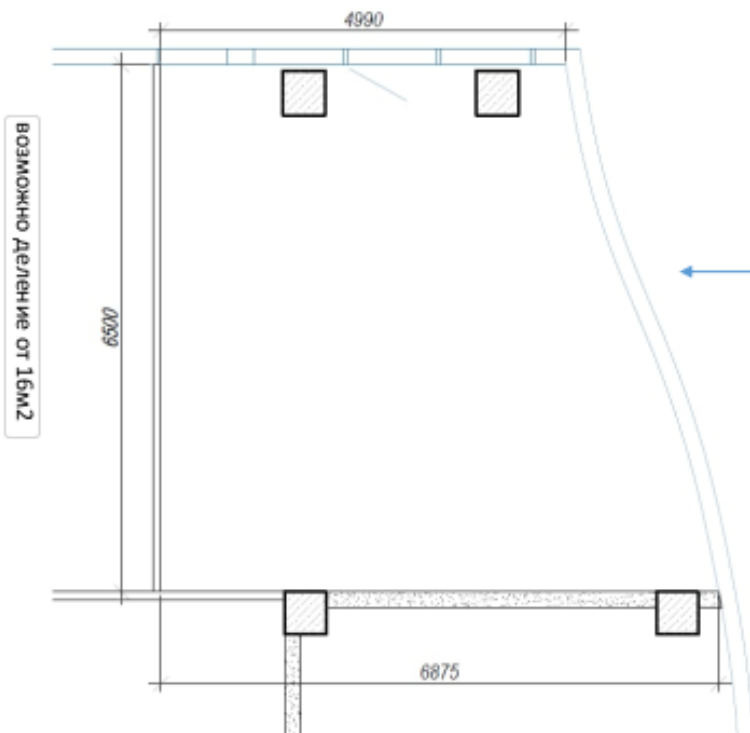

ТПУ "СИТИ" находится в деловом районе Москвы - "Москва-Сити" в составе станции м. Международная и МЦК "Деловой Центр". В 2019 году средний пассажиропоток составил 20 тыс. человек в день. Число посетителей Московского Международного Делового Центра "Москва-Сити" 650 тыс. человек в день. Общая площадь проекта 7 000 м2.

Блок 36 м2. Отдельный вход с фасада и вход из торговой галереи, возможна организация летней веранды. Высота потолков 5,3 м. Коммуникации: ГХВ, канализация и отопление, система вентиляции и кондиционирования. Отличные рекламные возможности. Предусмотрено место для вывески на фасаде.