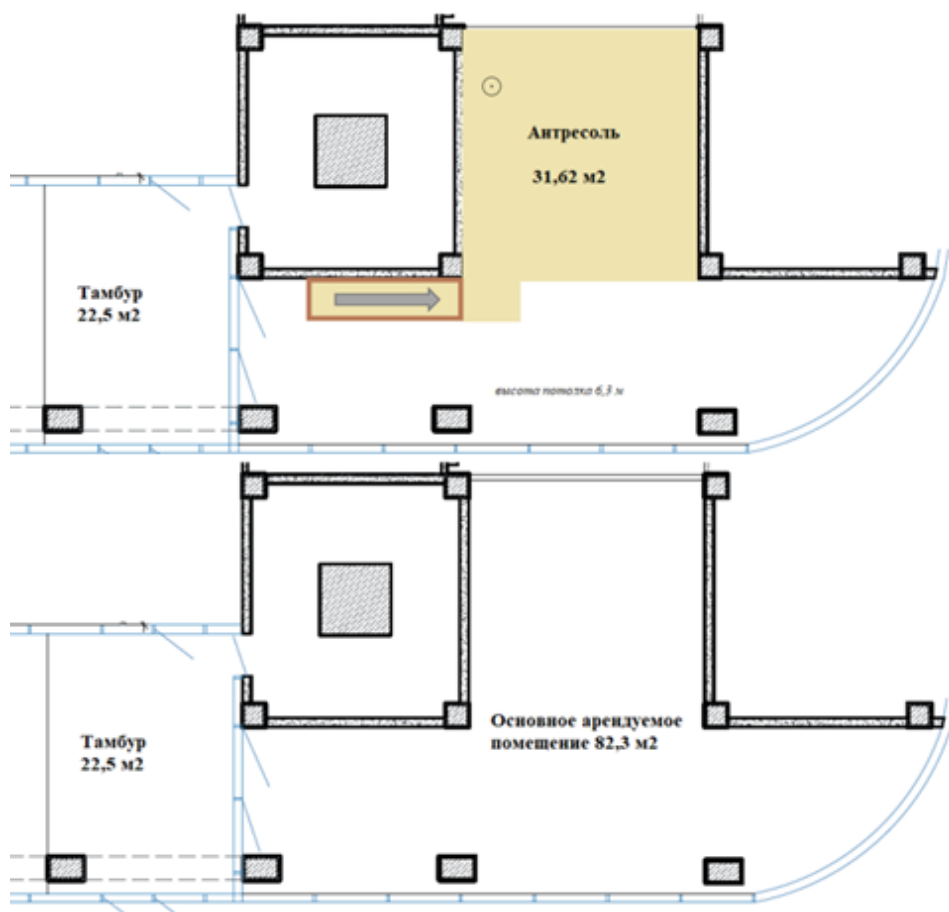

Аренда

Москва, ЦАО, улица Тестовская,
дом 1 ТПУ "СИТИ"

М Деловой центр, 1 м от метро

Аренда: 400 000 Р в месяц
или 3 810 за м²

Площадь: 105м²

ТПУ "СИТИ" находится в деловом районе Москвы - "Москва-Сити" в составе станции м. Международная и МЦК "Деловой Центр". В 2019 году средний пассажиропоток составил 20 тыс. человек в день. Число посетителей Московского Международного Делового Центра "Москва-Сити" 650 тыс. человек в день. Общая площадь проекта 7 000 м2. Высокий пешеходный и автомобильный трафик.

Помещение 105 м2 с возможностью увеличения до 167 м2. 1 этаж и антресоль, отдельный вход с улицы. Витринное остекление по фасаду с возможностью размещения рекламных вывесок. Высокие потолки 6,3 м, открытая планировка.