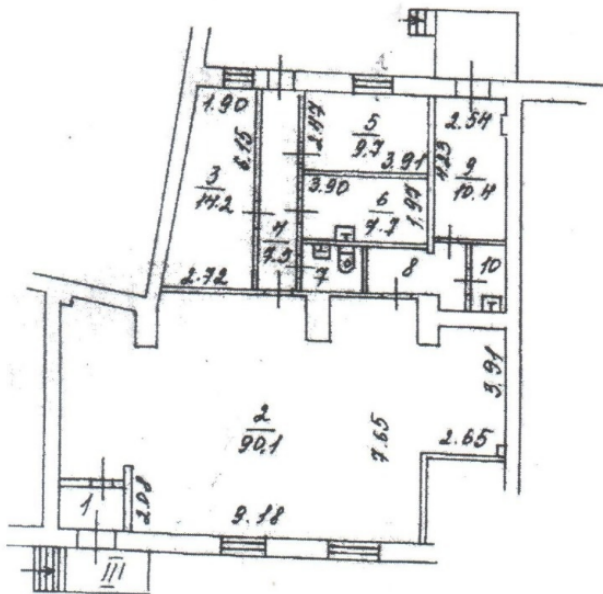

Аренда

Москва, ЮВАО, улица
Ставропольская, дом 15

М Люблино

Аренда: 270 000 Р в месяц
или 1 753 за м²

Площадь: 154м²

Предлагаем в аренду помещение общей площадью 154 м2 на 1-м этаже 5-ти этажного жилого кирпичного дома на 1-й линии улицы Ставропольская, на перекрестке с улицей Краснодонская. Хорошая видимость издалека.

Помещение смешанной планировки. Два отдельных входа: с 1-й линии и со двора. Окна витринные. Все центральные городские коммуникации. Мощность 25 кВт. Помещение занимал магазин одежды.

Торговое окружение: ателье "Минаро", спортивный магазин "Восточный дом". В соседних домах: "Магнит", "Магнолия".