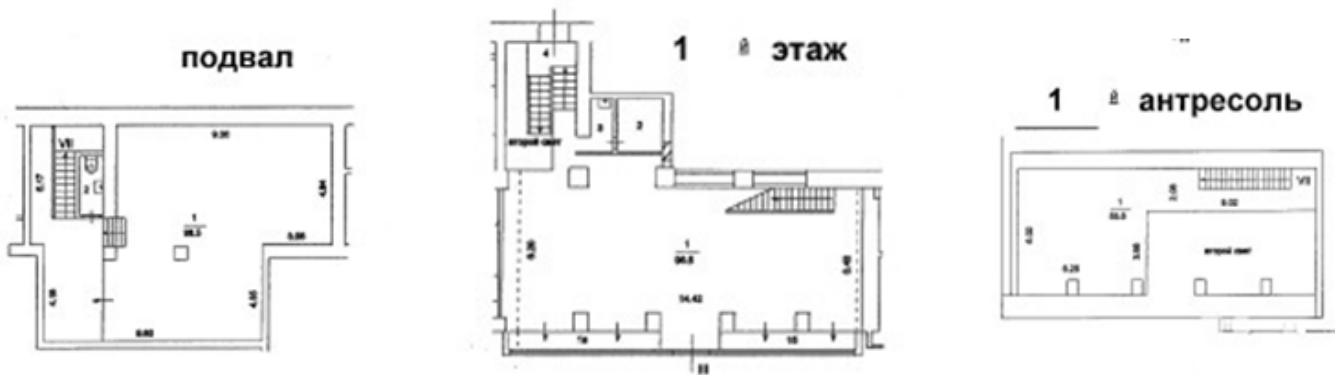

Аренда

Москва, ЦАО, улица Смоленская,
дом 10

М Смоленская, 350 м от метро

Аренда: 950 000 Р в месяц
или 3 445 за м²

Площадь: 275.8м²

Предлагается в аренду помещение свободного назначения общей площадью 275,8 м² (антресоль 53,5 м², первый этаж 121,4 м², подвал 100,9 м²) на 1 этаже 9-ти этажного жилого дома, первая линия Смоленской улицы. Рядом остановки ОТ и метро "Смоленская" (350 м).