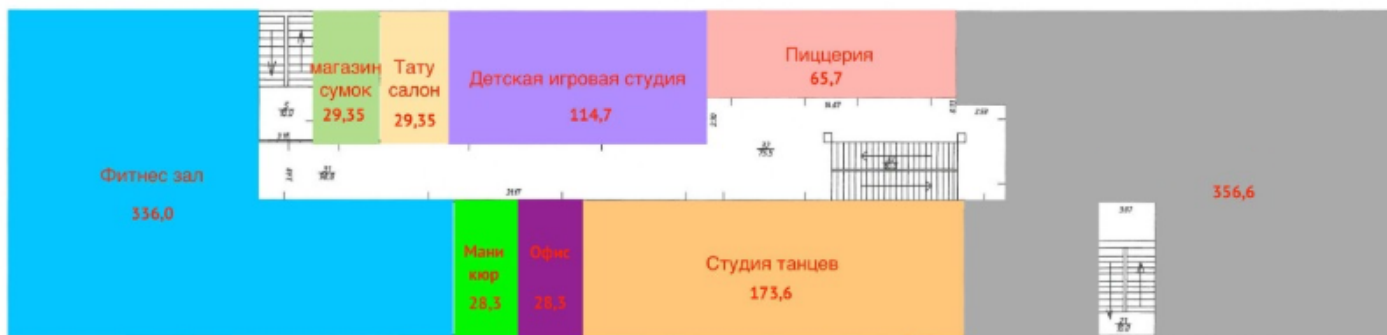

Аренда

Москва, НАО, Щербинка,
Симферопольское шоссе, дом 7
ТЦ "Хай Вэй"

• 8 км от МКАД

Аренда: 650 000 Р в месяц
или 1 823 за м²

Площадь: 356,6 м²

Предлагаем в аренду торговое помещение общей площадью 356,6 м² на 3-м уровне 3-х уровневое ТЦ. Торговый центр «Хай Вэй» - первый концептуальный торговый центр на территории Щербинки. Комплекс удачно расположен в небольшом отдалении от жилых массивов между Симферопольским шоссе и ул. Захарьинские дворики в районе оживлённого транспортного сообщения и в пределах шаговой доступности относительно жилых массивов. Интенсивный трафик.