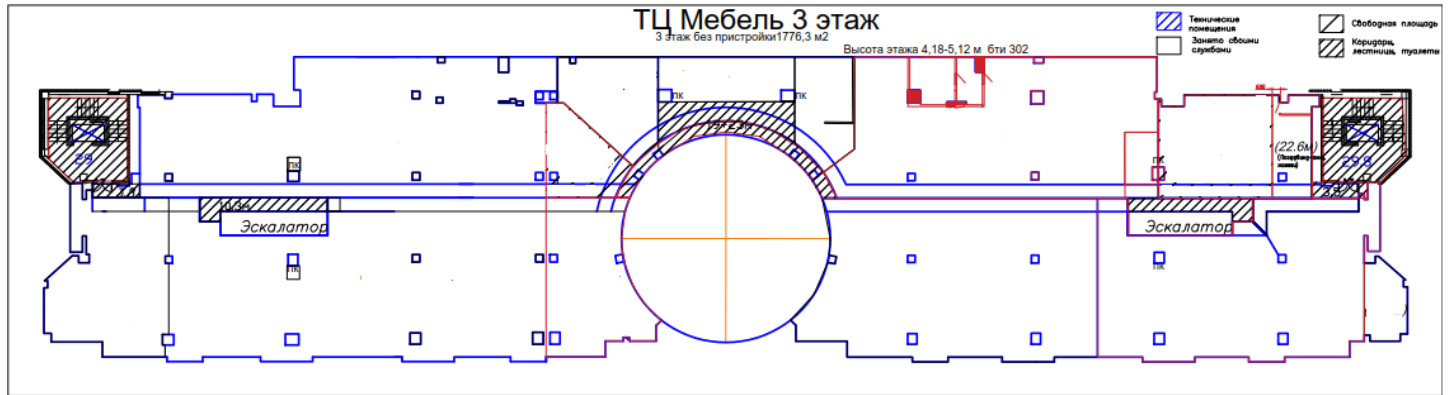

Аренда

Москва, город Балашиха, шоссе Энтузиастов, владение 1А. ТЦ "Мебель Плаза"

• 1 км от МКАД

Аренда: 1 667 000 Р в месяц  
или 1 000 за м<sup>2</sup>

Площадь: 1667.3м<sup>2</sup>

Помещение площадью 1667,3 м<sup>2</sup> на 3-м этаже в ТЦ "Мебель Плаза". Торговый комплекс расположен в непосредственной близости от МКАД на первой линии шоссе Энтузиастов в сторону г. Балашиха. Одно из главных преимуществ комплекса - находится в 1 км от МКАД, в 15 минут на маршрутке от метро Новогиреево, Первомайская и в 10 минутах пешком от ж/д станции «Стройка».

Общая площадь 4-х этажного ТЦ 9 650 м<sup>2</sup>. Высота потолков- 4.2 м. Все помещения имеют капитальную отделку и подведенные коммуникации. Система пожаротушения, дымоудаления, охранная и пожарная сигнализации. Вентиляция и кондиционирование. Лифты пассажирские и эскалаторы. Территория обеспечена достаточным количеством парковочных мест. Круглосуточная охрана. Наружное и внутреннее видеонаблюдение, контроль доступа.

Меняем концепцию, предлагаем под фитнес 3 этаж ТЦ Мебель - 1776,3 м<sup>2</sup>.

Налогообложение

Этаж	3
Высота потолков	4.2
Окна	витринные
Вход	галерея

Тип аренды

прямая

Договор

долгосрочный

Вода