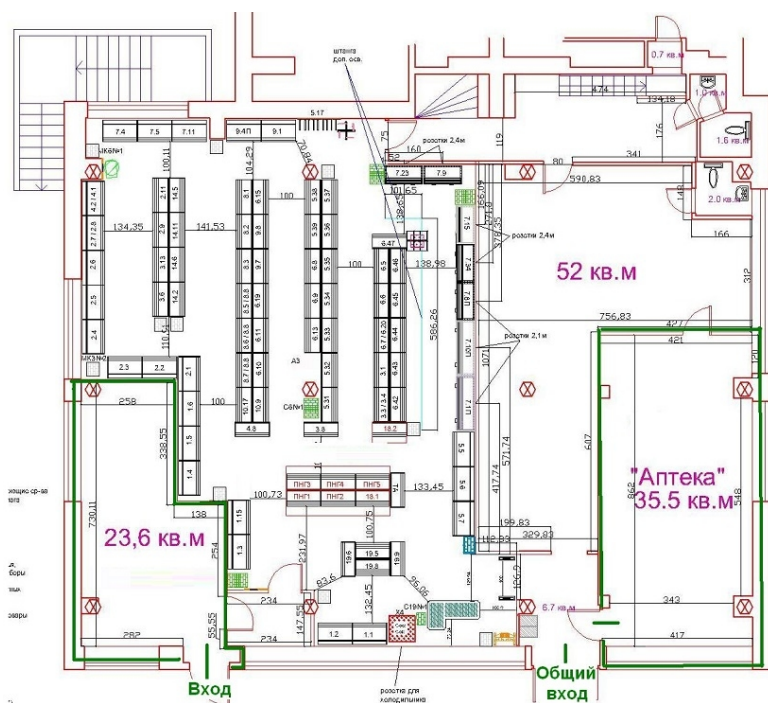

Аренда

Москва, СВАО, Шенкурский проезд, дом 6

 Алтуфьево, 690 м от метро

Аренда: 130 000 Р в месяц
или 3 714 за м²

Площадь: 35м²

Сдается в аренду торговая площадь 35 м2 на 1 этаже пристроенного к 16-ти этажному жилому панельному дому дания. Ближайшая станция метро - "Алтуфьево" (690 метров).

Окна витринные. Мощность по запросу. Парковка.

Арендная плата обсуждается.

Торговое окружение: супермаркет "Магнит", салон-парикмахерская "Ирина", "Мясницкий ряд", дом быта, аптека.

Предложение с комиссией 50% от МАП.

Налогообложение	УСН
Депозит	100%
Электроэнергия	оплата отдельно
Тип объекта	торговое помещение
Этаж	1
Перекрытия	железобетонные
Окна	витринные
Вход	с фасада
Состояние документов	в порядке
Тип аренды	субаренда
Договор	долгосрочный
Отделка	за выездом арендатора
Вода	есть
Мощность	по запросу
Назначение	Любое
Торговое окружение	супермаркет "Магнит", салон-парикмахерская "Ирина", "Мясницкий ряд", дом быта, аптека