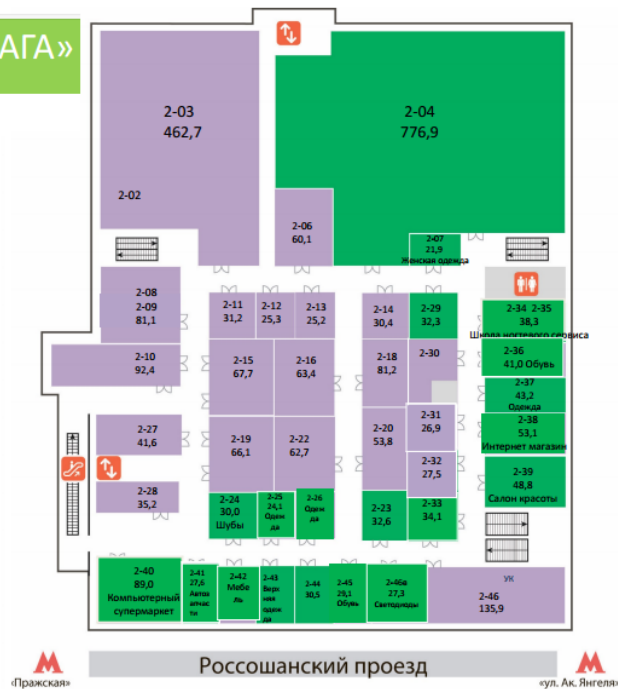

Аренда

Москва, ЮАО, Россошанский проезд, дом 3, ТЦ "Прага"

М Улица Академика Янгеля, 850 м от метро

Аренда: 1 156 750 Р в месяц
или 2 500 за м²

Площадь: 462.7м²

ПЛАНИРОВКА 2 ЭТАЖА ТЦ «ПРАГА»

- Занятые площади
- Свободные площади

Предлагаем в аренду торговые помещения площадью от 24,1 м2 до 92,4 м2; 135,9 м2; 462,7 м2 м2 на 2-м этаже 3-х этажного торгового центра "Прага" на 1-й линии Россошанского проезда, район Южное Чертаново, ЮАО. Очень активный трафик, район густо населён и продолжает заселяться. ОСЗ, обновленный ТЦ районного значения. Площадь торгового комплекса составляет 13600 м2. Приточно-вытяжная вентиляция, центральное кондиционирование. Торговый зал оснащён лифтом и эскалаторами. Автоматическая система пожаротушения и дымоудаления, пожарная сигнализация. Большая вместительная парковка. Широкие рекламные возможности на фасаде здания. Рядом со входом остановка общественного транспорта.

В торговом ряду уже находятся: магазины одежды и белья, салон "Точка красоты", фотоэпиляция.

Свободные площади: от 24,1 м2 до 92,4 м2; 135,9 м2; 462,7 м2 (на плане).

Налогообложение	УСН
Депозит	100%
Электроэнергия	оплата отдельно
Тип объекта	торговое помещение
Этаж	2
Перекрытия	железобетонные
Высота потолков	4.5
Окна	витринные
Вход	общий
Состояние документов	в порядке
Тип аренды	прямая
Договор	долгосрочный
Отделка	новое помещение
Вода	есть
Мощность	по запросу
Назначение	Любое
Торговое окружение	магазины одежды и белья, салон "Точка красоты", фотоэпиляциз