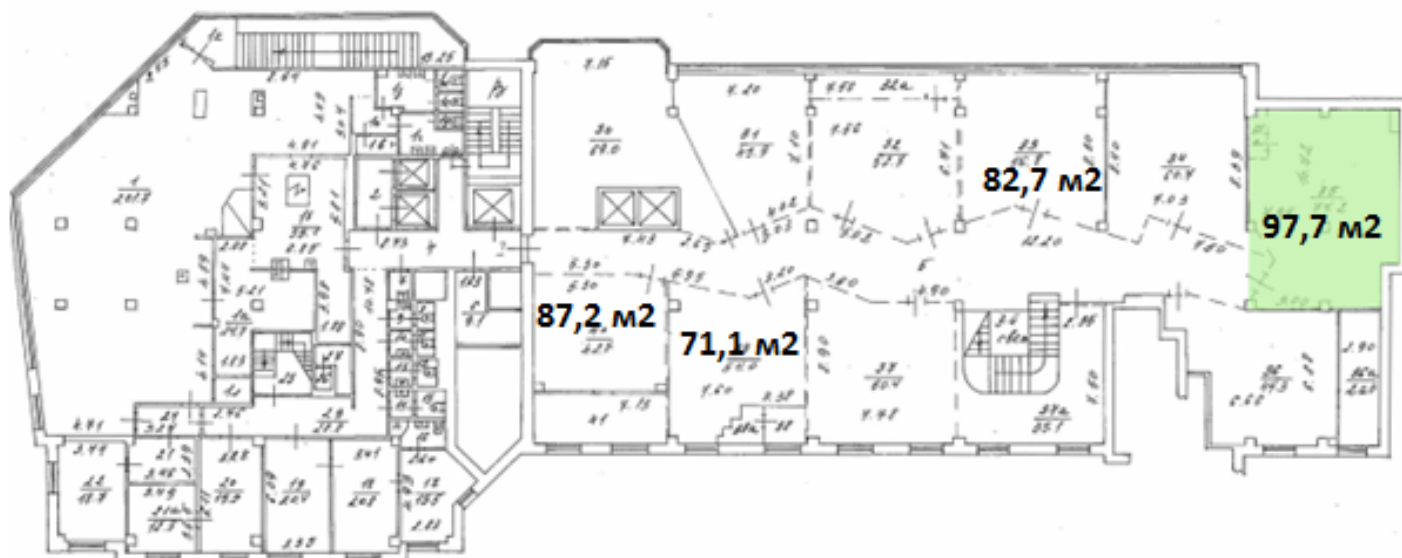

Аренда

Москва, ЦАО, Проспект Мира, 33  
корпус 1 ТООЦ Olympiac Plaza

**М** Проспект Мира, 130 м от метро

Аренда: 285 000 Р в месяц  
или 2 917 за м<sup>2</sup>

Площадь: 97,7 м<sup>2</sup>

9-ти этажный Торгово-офисный центр класса В+ на первой линии проспекта Мира. 130 м от метро. Общая площадь ТООЦ 22 000 м2.