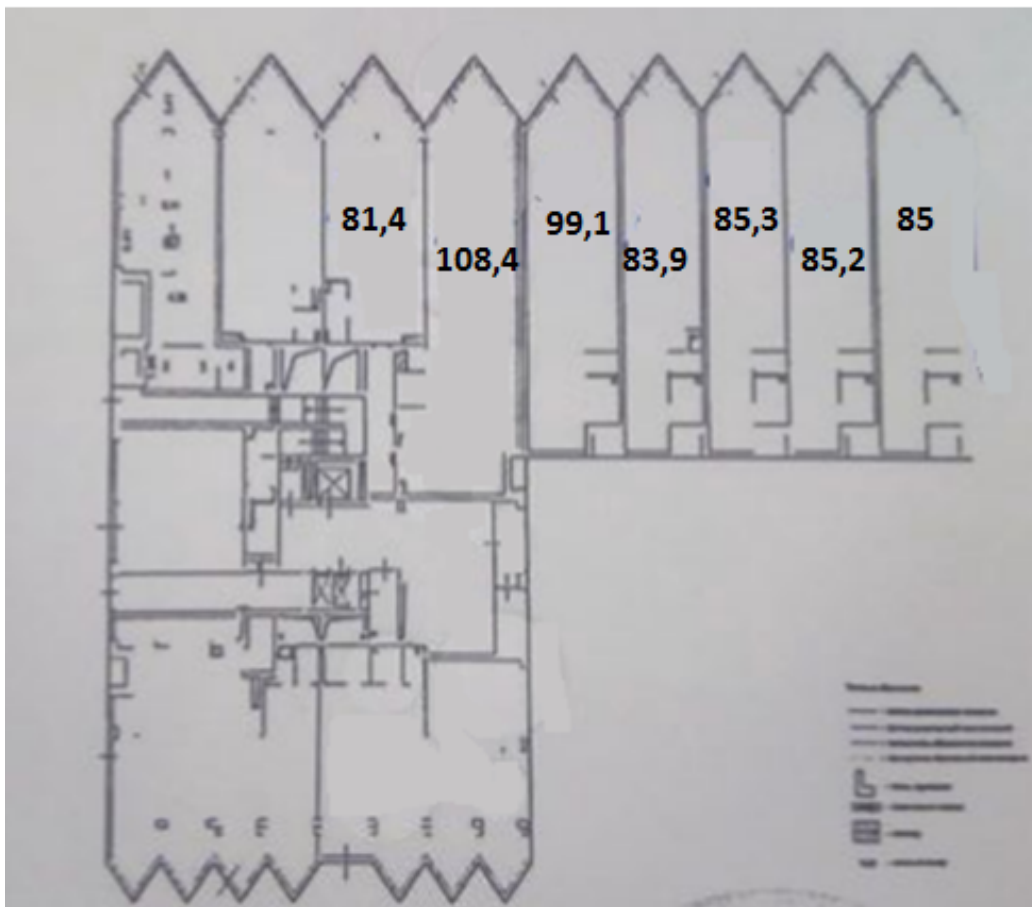

Аренда

Москва, ЮЗАО, улица
Профсоюзная, дом 68 корпус 3,
ЖК "Родной Город"

М Новые Черемушки, 800 м от метро

Аренда: 1 323 000 Р в месяц
или 2 100 за м²

Площадь: 630м²

Помещения на 1-м этаже 24-х этажного жилого дома в ЖК "Родной Город". Первая линия. Четыре высотных корпуса (23-24 этажа) объединены стилобатом на уровне двух первых этажей, где разместились необходимые в повседневной жизни объекты коммерческой инфраструктуры.

Отдельный вход в каждый блок. Большие витринные окна. Высота потолков 7 метров (есть возможность монтажа 2-го яруса, аренда при этом не меняется в большую сторону, расчет только по полу). Осталось 7 блоков. Метражи если смотреть от салона "БРИТВА" справа налево: 1-81,9 м2; 2-108,4 м2; 3-99,1 м2; 4-83,9 м2; 5-85,3 м2; 6-85,2 м2; 7-85 м2. Возможно объединение соседних блоков, стены из пеноблоков можно убрать.