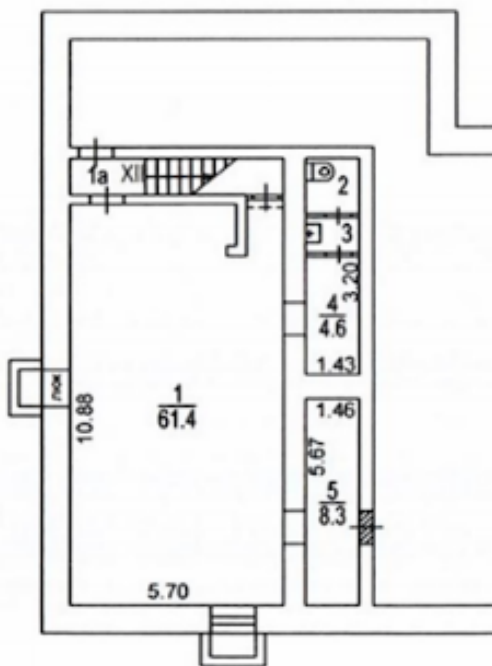

Аренда

Москва, ЮЗАО, улица
Профсоюзная, дом 22/10

М Профсоюзная, 200 м от метро

Аренда: 750 000 Р в месяц
или 3 655 за м²

Площадь: 205.2м²

1 этаж

Подвал

Помещение площадью 205,2 м2 на 1-м и цокольном этаже 8-ми этажного жилого дома на 1-й линии. Интенсивный автомобильный и пешеходный трафик. Рядом метро Профсоюзная.

Вход отдельный с фасада. Окна витринные. Мощность 65 кВт. Высота потолков 4,5 м. Все городские инженерные коммуникации. Место для размещения вывески на фасаде здания.

Арендная ставка 750 000 руб/месяц + к/у.

Налогообложение

Этаж	1
Высота потолков	4.5
Окна	витринные
Вход	отдельный
Вода	есть
Мощность	65 кВт