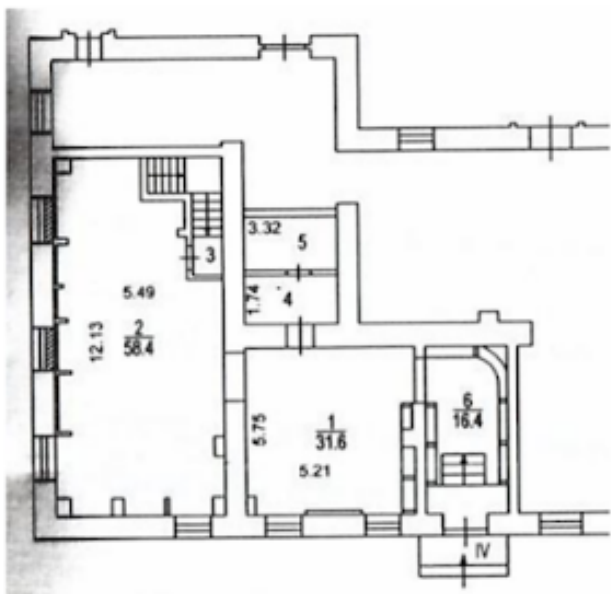

Аренда

Москва, ЮЗАО, улица
Профсоюзная, дом 22/10

М Профсоюзная, 200 м от метро

Аренда: 750 000 Р в месяц
или 3 655 за м²

Площадь: 205.2м²

1 этаж

Подвал

Помещение площадью 205,2 м2 на 1-м и цокольном этаже 8-ми этажного жилого дома на 1-й линии. Интенсивный автомобильный и пешеходный трафик. Рядом метро Профсоюзная.

Вход отдельный с фасада. Окна витринные. Мощность 65 кВт. Высота потолков 4,5 м. Все городские инженерные коммуникации. Место для размещения вывески на фасаде здания.

Арендная ставка 750 000 руб/месяц + к/у.

Налогообложение

Этаж	1
Высота потолков	4.5
Окна	витринные
Вход	отдельный
Вода	есть
Мощность	65 кВт