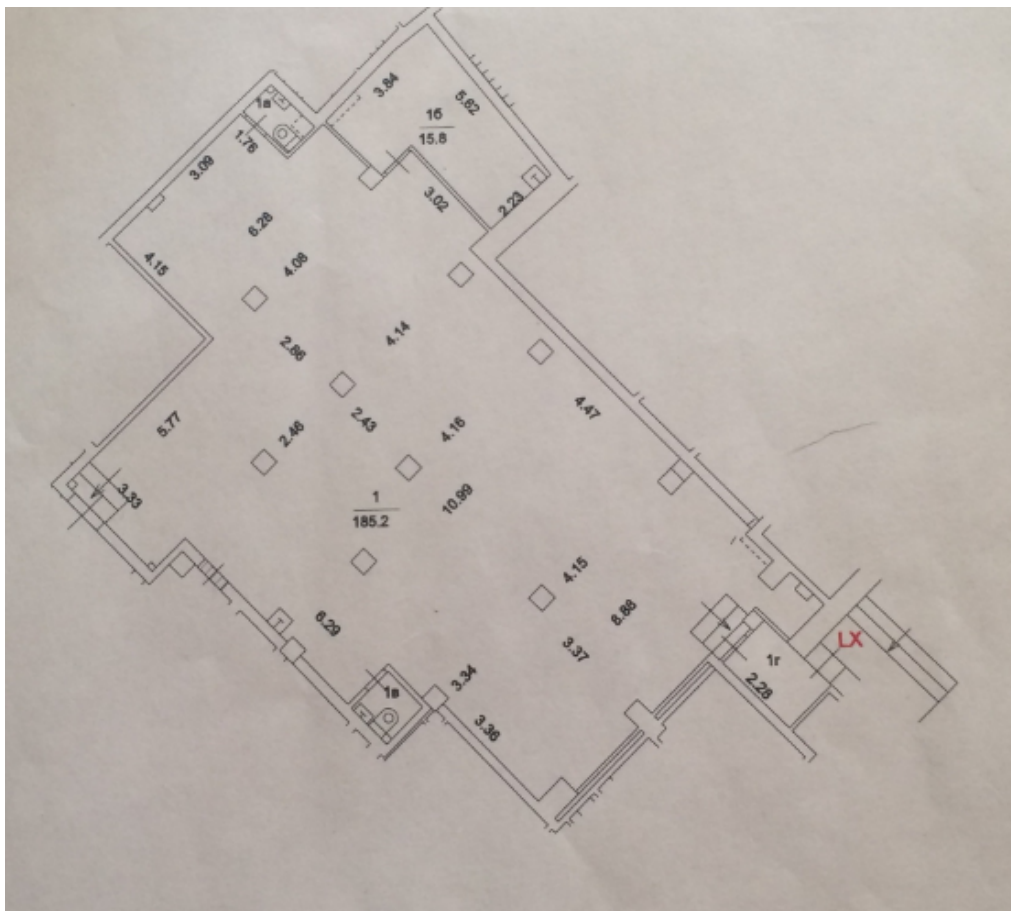

## Аренда

Москва, ЮЗАО, улица  
Профсоюзная, дом 104

**М** Беляево, 70 м от метро

Аренда: 550 000 Р в месяц  
или 2 619 за м<sup>2</sup>

Площадь: 210м<sup>2</sup>

Предлагаем в аренду помещение площадью 210 м2 (деление от 50 м2) на цокольном этаже 23-х этажного жилого дома на 1-й линии улицы Профсоюзной рядом с метро "Беляево" (70м). Густонаселенный район Коньково, плотный жилой массив в окружении, интенсивный трафик вдоль здания. У дома остановка общественного транспорта. Помещение хорошо просматривается с улицы Миклухо-Маклая. Рядом банки, рестораны, "Пятерочка", "Билла".

Помещение зальной планировки. Отдельный вход рядом с "Пятерочкой". Окон нет. Высота потолков 3,1 м. Все центральные городские коммуникации. Мощность 45 кВт (возможно увеличение). Большой рекламный потенциал. Большая парковка.