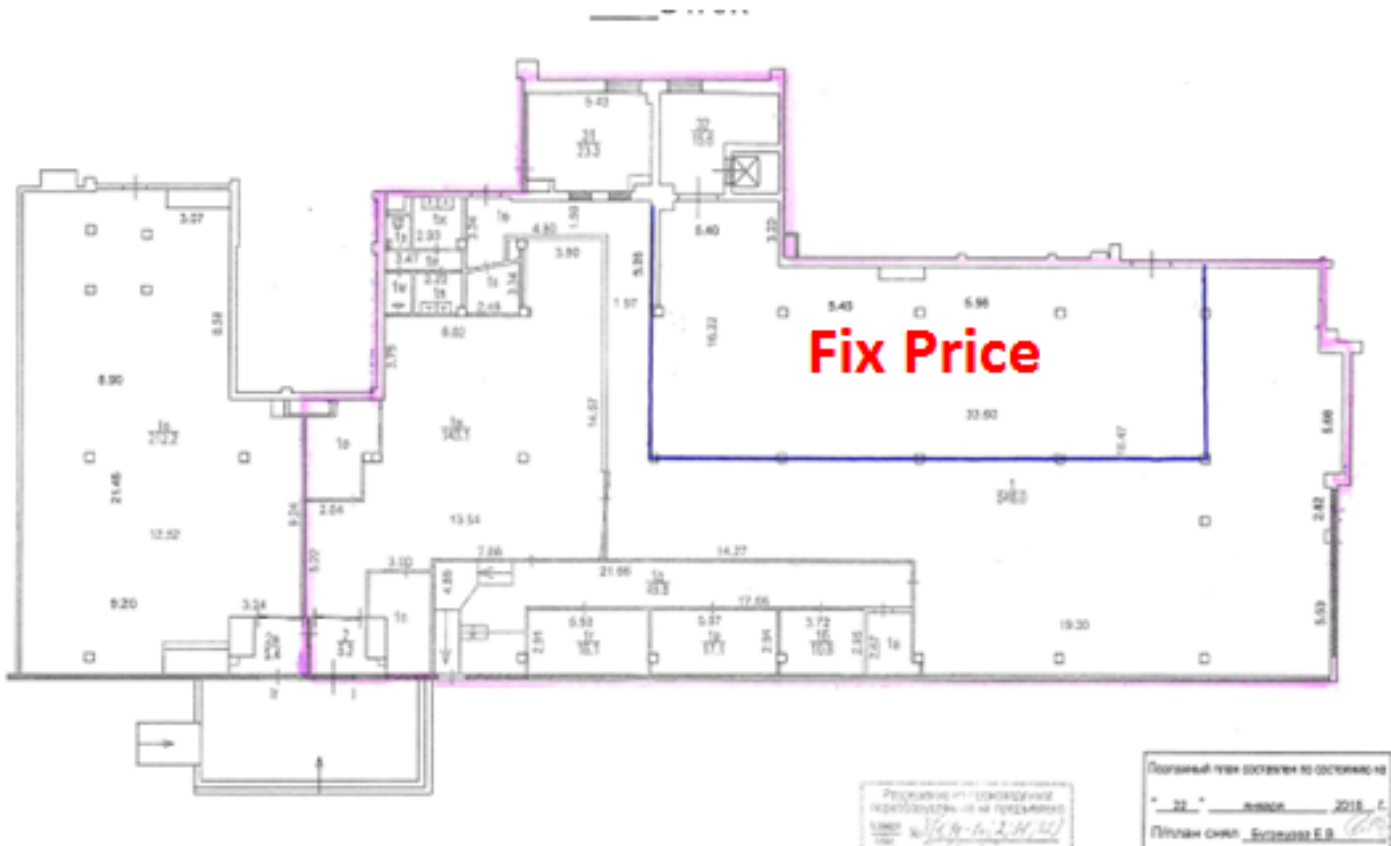

Аренда

Москва, СВАО, проезд Дежнева,
дом 29 корпус 1

М Отрадное

Аренда: 800 000 Р в месяц
или 1 270 за м²

Площадь: 630м²

Предлагаем в аренду торговое помещение площадью 630 м2 на 1-м этаже встроенно-пристроенного здания к 16-ти этажному жилому дому. 1-я линия домов. Жилой массив. У дома остановка ОТ.

Два отдельных входа (зона разгрузки на фасадной линии слева от основного входа). Окна витринные. Зальная планировка. Мощность электричества - 80 кВт, возможно увеличение. Все городские инженерные коммуникации, вентиляция. Место для размещения вывески на фасаде здания. Рядом "Fix Price".