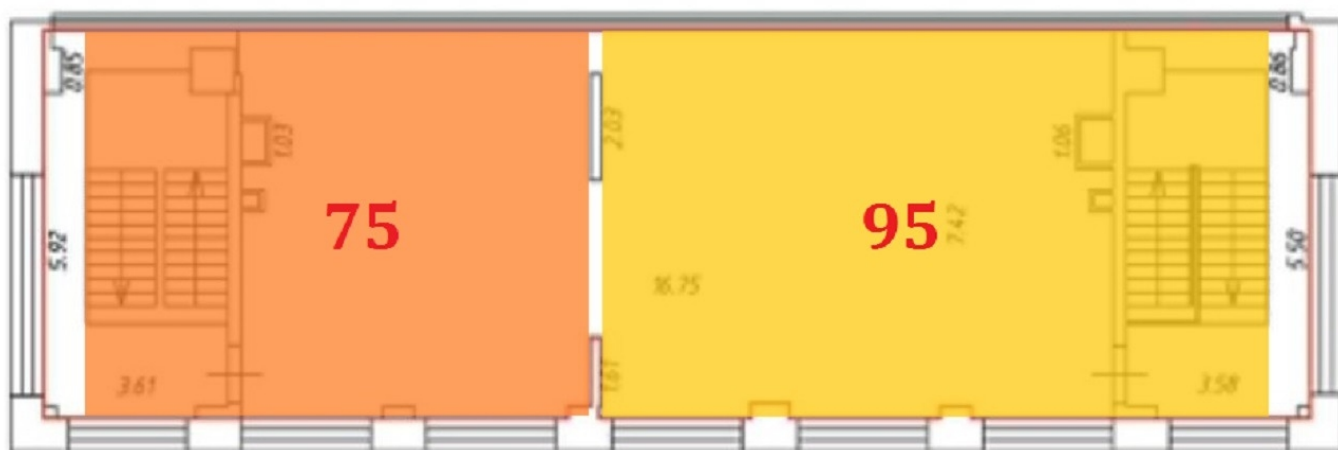

Аренда

Москва, ЦАО, улица
Пресненский вал, дом 21

М Белорусская, 950 м от метро

Аренда: 400 000 Р в месяц
или 2 353 за м²

Площадь: 170м²

Помещение площадью 170 м² (деление на 2 блока) на 2-м этаже 19-ти этажного жилого дома. ЖК "Пресненский вал 21". Беспрепятственный доступ к зданию, в котором расположено помещение (отсутствие проходной, ограждений). Первая линия домов в жилом массиве. Метро Белорусская - 10 минут пешком

Отдельные входные группы с 1-го этажа. Окна витринные. Открытая планировка. Электроснабжение 30 кВт. Высота потолков 6 м, возможно организовать антресоль. Все городские инженерные коммуникации. Отделка shell&core. Парковка: гостевая от 10 м/м; платная городская.

Высота потолков

6

Окна

витринные

Вход

отдельный

Вода

есть