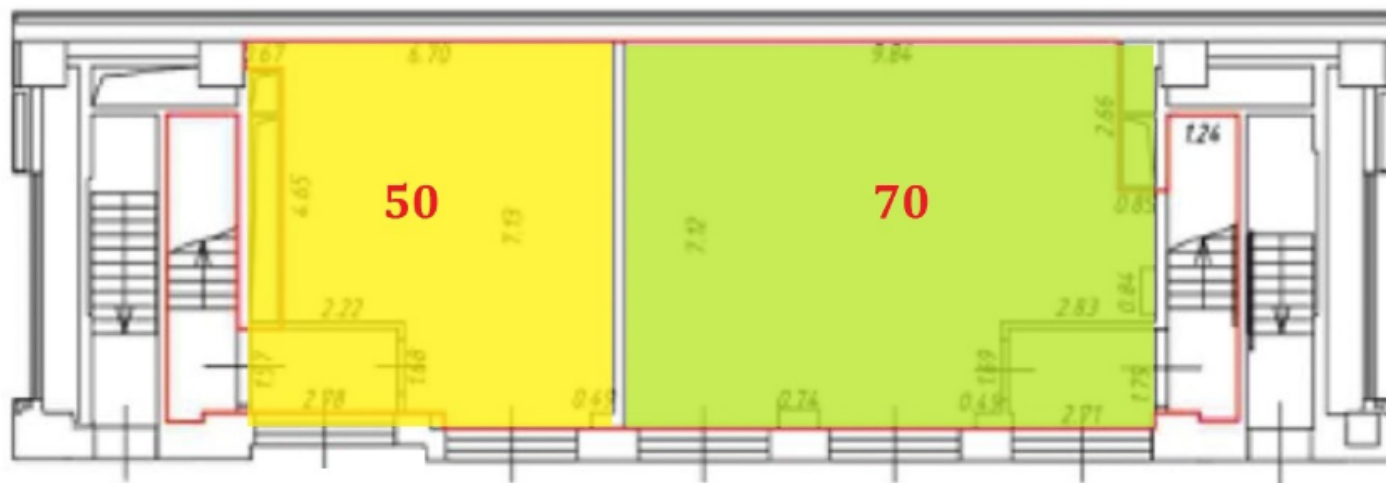

Аренда

Москва, ЦАО, улица
Пресненский вал, дом 21

М Белорусская, 950 м от метро

Аренда: 600 000 Р в месяц
или 5 000 за м²

Площадь: 120м²

Помещение площадью 120 м² (деление на 2 блока) на 1-м этаже 19-ти этажного жилого дома. ЖК "Пресненский вал 21". Беспрепятственный доступ к зданию, в котором расположено помещение (отсутствие проходной, ограждений). Первая линия домов в жилом массиве. Метро Белорусская - 10 минут пешком

Вход отдельный. Окна витринные. Открытая планировка. Электроснабжение 40 кВт. Высота потолков 4 м, организована антресоль. Все городские инженерные коммуникации. Отделка: 70 м² - shell&core; 50 м² - под чистовую. Парковка: гостевая от 10 м/м; платная городская.

Высота потолков

4

Окна

витринные

Вход

отдельный

Вода

есть