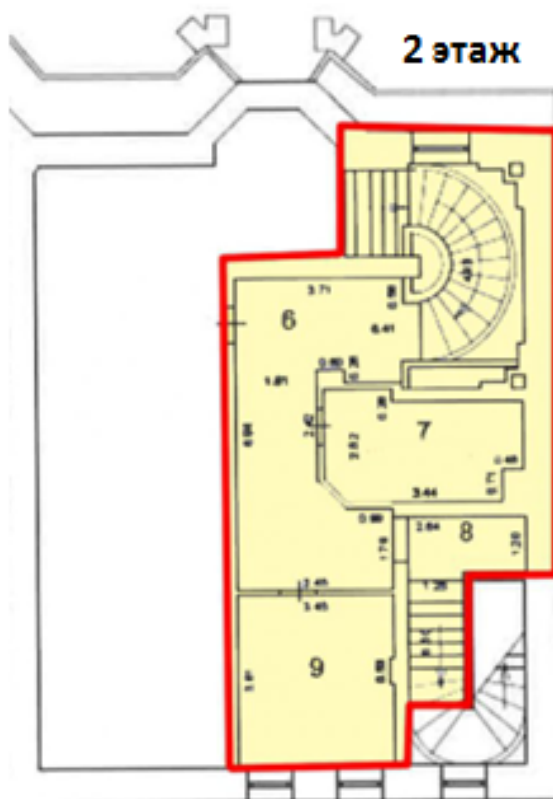

Аренда

Москва, ЦАО, улица Новый Арбат, дом 20

М Арбатская, 700 м от метро

Аренда: 360 000 Р в месяц
или 4 932 за м²

Площадь: 73м²

Помещение площадью 73 м2 на 1-м этаже 6-ти этажного административного здания на 1-й линии. Интенсивный автомобильный и пешеходный трафик. Рядом остановка ОТ. Активный бизнес район, вечерняя сторона. Рядом кинотеатр «Октябрь», ВТБ 24 – Премьер, Райффайзенбанк, офисы и рестораны. Сформирован торговый коридор. До ближайших станций метро «Смоленская» и «Арбатская» не более 7 мин. пешком.

Вход отдельный с фасада. Помещение двухуровневое: 1 этаж - 11,6 м2, 2 этаж - 61,4 м2. Мощность 50 кВт. Высота потолков 3 м. Все городские инженерные коммуникации, приточно-вытяжная вентиляция. Место для размещения вывески на фасаде здания.