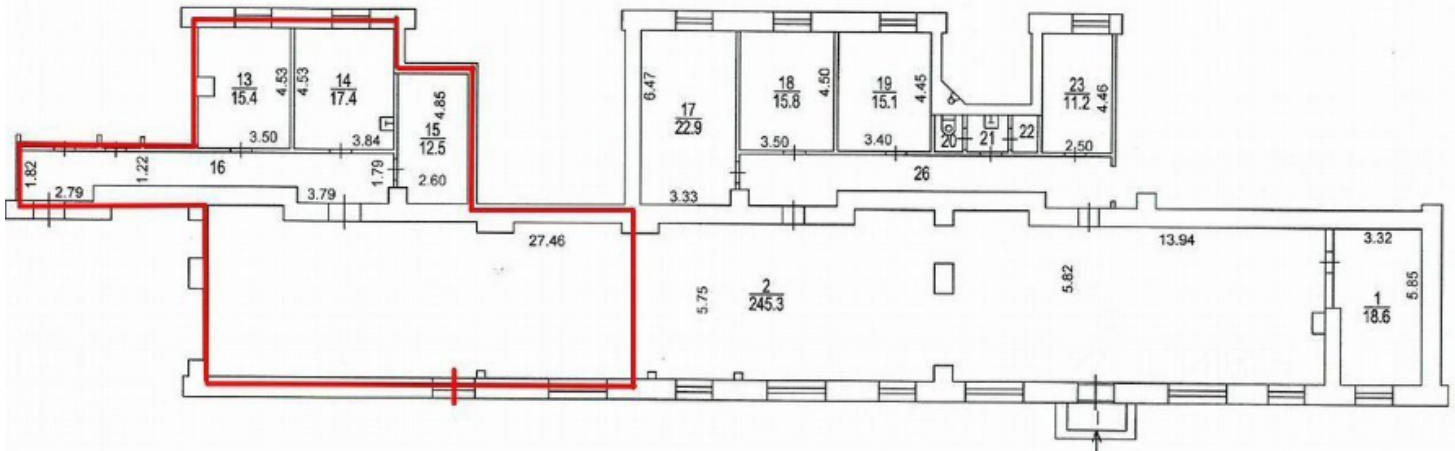

Аренда

Москва, ЗАО, улица
Новозаводская, дом 2

 Фили, 120 м от метро

Аренда: 300 000 Р в месяц
или 1 875 за м²

Площадь: 160м²

1 ЭТАЖ

Помещение площадью 160 м² на 1-м этаже 8-ми этажного жилого дома на 1-й линии. Интенсивный автомобильный и пешеходный трафик. 120 метров от метро Фили, рядом остановка общественного транспорта.

Вход отдельный с фасада. Торговый зал 100 м², остальное подсобные помещения. Три витринных окна. Мощность 55 кВт. Высота потолков 6 м. Все городские инженерные коммуникации. Место для размещения вывески на фасаде здания. Требуется ремонт, каникулы обсуждаем.

Арендная ставка 300 000 руб/месяц.

Налогообложение

Этаж	1
Высота потолков	6
Окна	витринные
Вход	с фасада

Вода

есть

Мощность

55 кВт