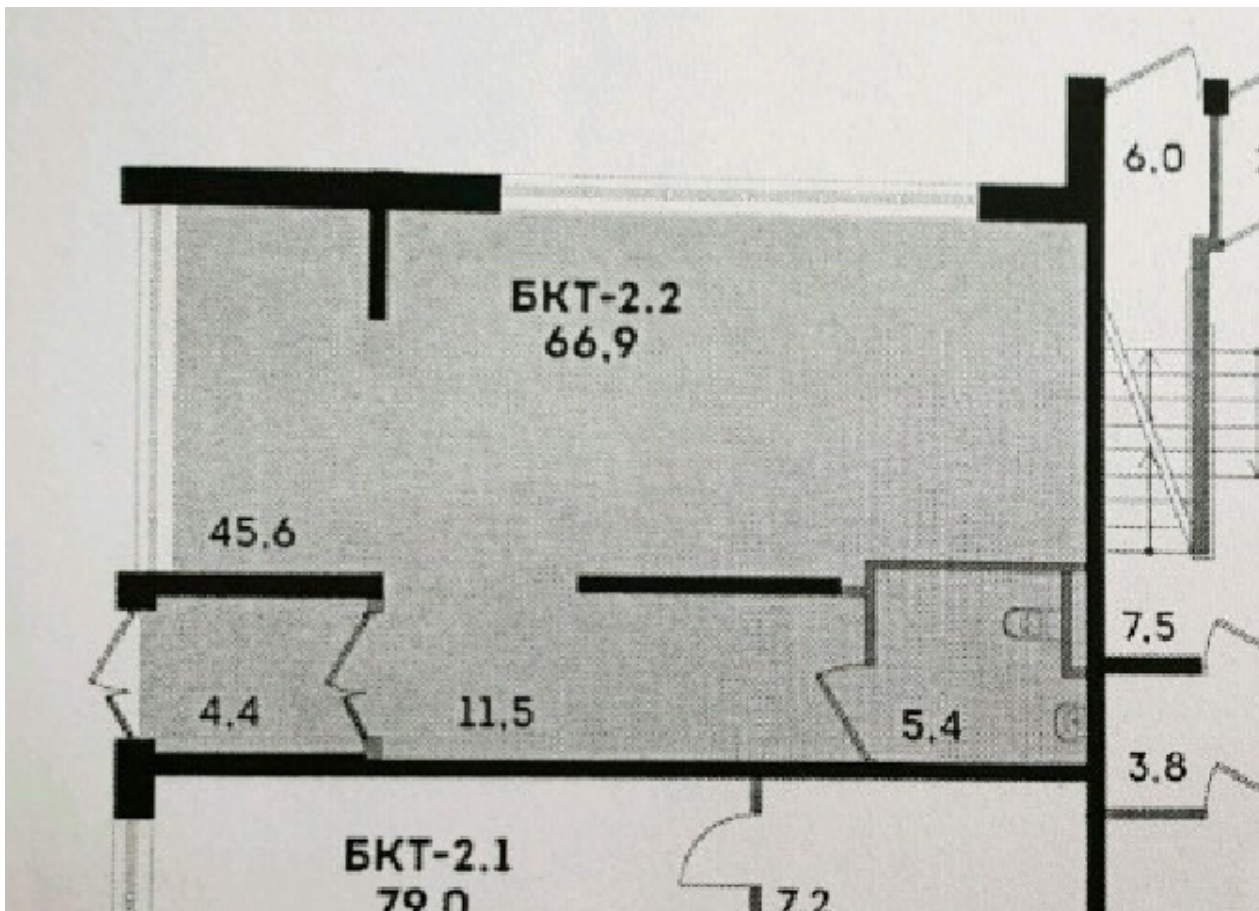

Аренда

Москва, САО,
Нововладыкинский проезд, дом 1
корпус 4. ЖК "Поколение"

• Окружная, 300 м от метро

Аренда: 150 000 Р в месяц
или 2 256 за м²

Площадь: 66.5м²

Предлагаем в аренду торговое помещение общей площадью 66,5 м2 на 1-м этаже 24-х этажного жилого дома в ЖК Поколение. Рядом метро Окружная (300 м). Напротив помещения БЦ.

Вход отдельный с фасада. Окна витринные. Мощность электричества - 13 кВт. Высота потолков 4 м. Все городские инженерные коммуникации. Место для размещения вывески на фасаде здания.

Аренда прямая. УСН. Депозит 100%. Договор предпочтительно долгосрочный. Арендная ставка 150 000 руб/месяц + коммунальные платежи. Арендные каникулы на время ремонта. Стоимость аренды обсуждается.

Под любой профиль, пока рядом нет магазинов, кафе, аптек и тд.. Рассмотрим все предложения.

Налогообложение	УСН
Депозит	100%
Электроэнергия	оплата отдельно
Этаж	1
Высота потолков	4
Окна	витринные
Вход	отдельный
Тип аренды	прямая
Договор	долгосрочный
Отделка	под отделку
Вода	есть
Мощность	13 кВт