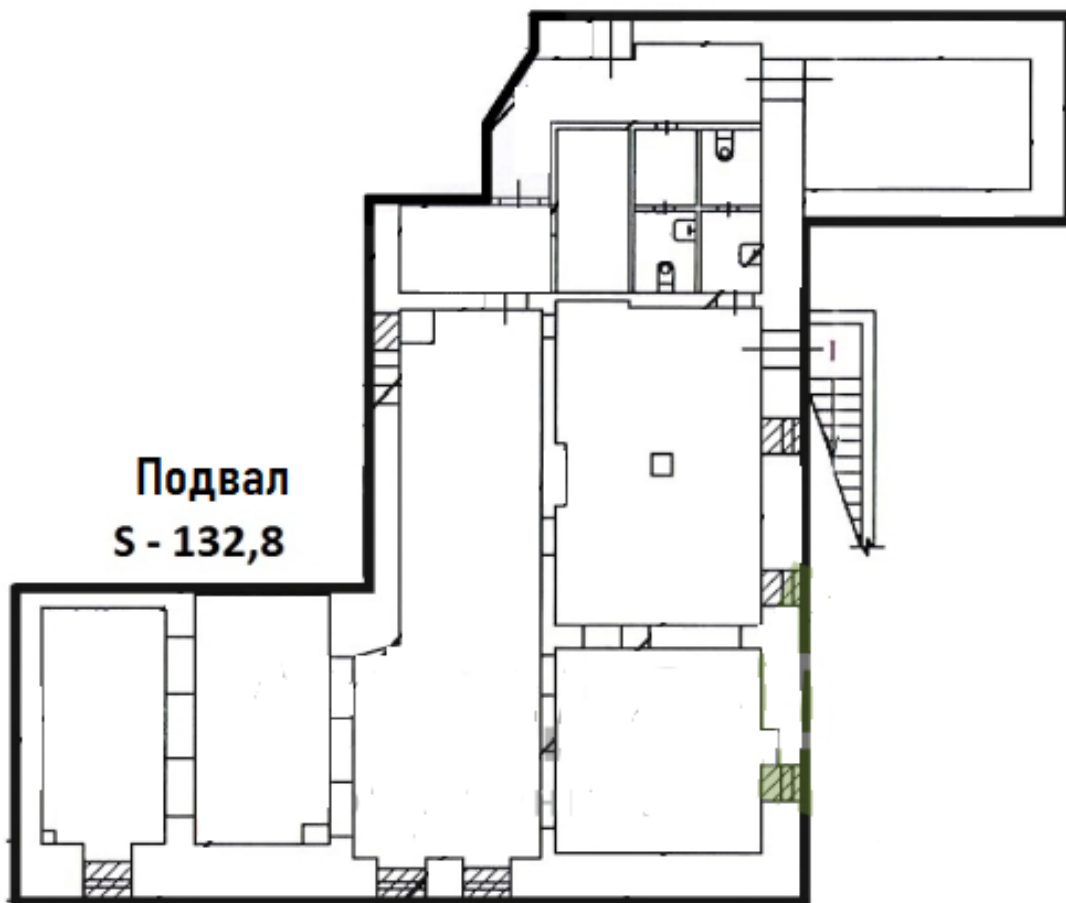

## Аренда

Москва, ЦАО, улица  
Новослободская, дом 26,  
строение 1

**М** Менделеевская, 250 м от метро

Аренда: 289 000 Р в месяц  
или 2 176 за м<sup>2</sup>

Площадь: 132.8м<sup>2</sup>

Предлагаем в аренду торговое помещение общей площадью 132,8 м2 в 5-ти этажном торгово-офисного здания на 1-й линии домов в 2-х минутах ходьбы от станции метро "Менделеевская". Новая широкая пешеходная зона; вокруг - развитая инфраструктура, зона высокой деловой и торговой активности, офисные здания, учреждения, магазины, гостиницы, рестораны. Объект хорошо виден с проезжей части. Во дворе здания завершено строительство нового элитного жилого комплекса «Реномэ» проход и проезд в который осуществляется через арку мимо входа в сдаваемое помещение.

На -1-м этаже - 132,8 м2. Отдельный вход с 1-й линии домов, есть дополнительный вход со двора. Высота потолков 3 м. Витринные окна. Мощность 50 кВт. Все центральные городские коммуникации. Помещение оборудовано приточно-вытяжной вентиляцией. Есть место для размещения наружной рекламы. Парковка. Торговое помещение оборудовано и готово к эксплуатации в сфере общепита, была чебуречная. Наличие алкогольной лицензии.