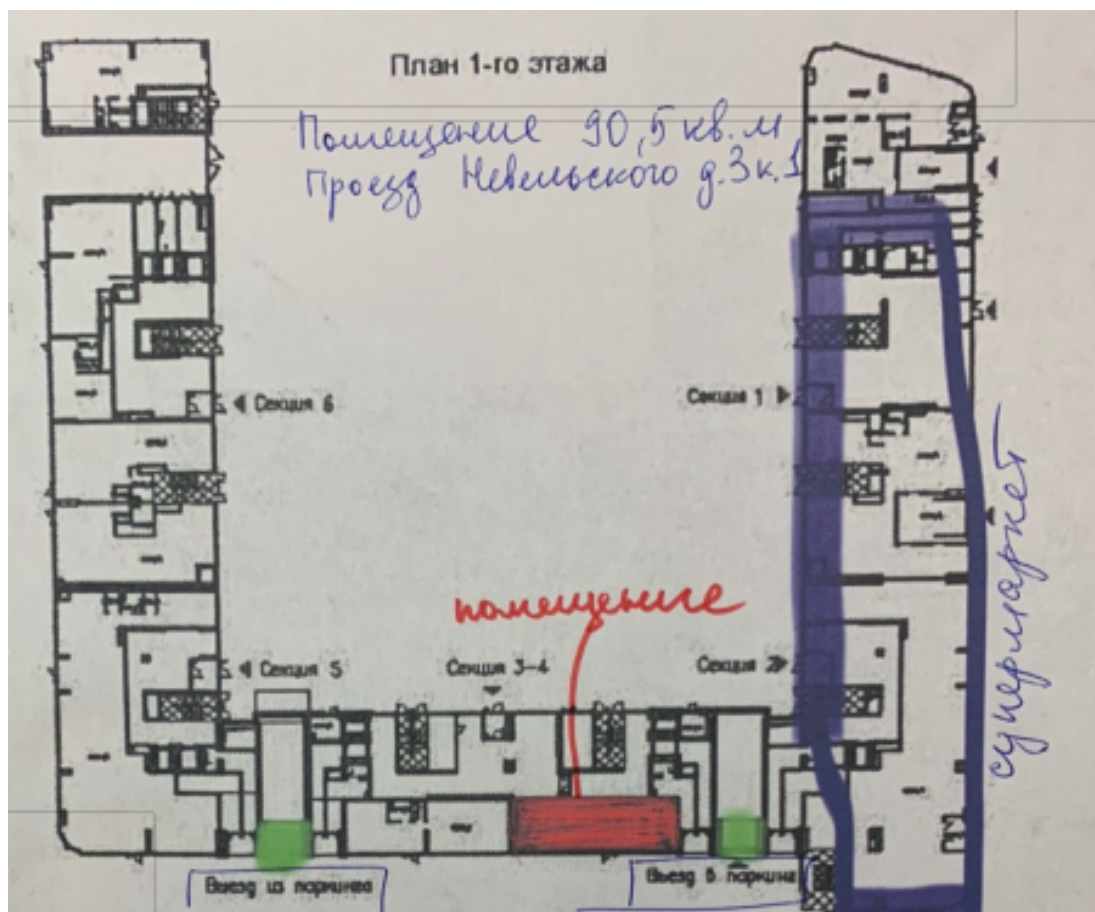

Аренда

Москва, ЮВАО, проезд
Невельского, дом 3, корпус 1.
ЖК "Символ"

М Авиамоторная

Аренда: 180 000 Р в месяц
или 1 989 за м²

Площадь: 90.5м²

Предлагаем в аренду помещение 90,5 м2 (возможно деление) на 1 этаже 16-ти этажного жилого дома. Новый жилой комплекс ЖК "Символ". Метро Авиамоторная в шаговой доступности. Первая линия, хороший пешеходный трафик. В районе построены многоэтажные дома на 3700 квартир и в ближайшее время расширяться до 15000 квартир.

Полезная площадь может быть увеличена до 150 м2, если надстроить мансардный этаж. Отдельный вход рядом со входом в большой супермаркет. 4 больших витринных окна 2 метра высотой. Свободная планировка, высокие потолки 4,9 м. Выделенная мощность электроэнергии 50 кВт и более после согласования. Современные инженерные решения, система пожарного оповещения, система пожаротушения, отдельная вытяжка. Парковка свободная около дома, бесплатная городская парковка и подземный паркинг рядом, свободный доступ. Помещение готово в чистовой отделке с покрашенными стенами и керамогранитом на полу.

Налогообложение

Электроэнергия	оплата отдельно
Этаж	1
Высота потолков	4.9
Окна	витринные
Вход	отдельный
Тип аренды	прямая
Вода	есть
Мощность	50 кВт+