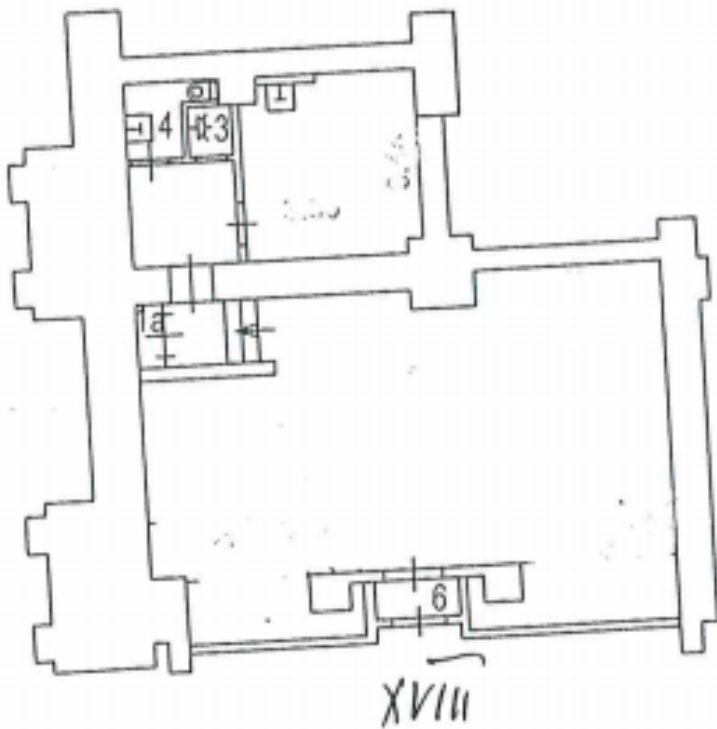

Аренда

Москва, ЗАО, Набережная
Тараса Шевченко, дом 1

М Киевская, 350 м от метро

Аренда: 586 600 Р в месяц
или 7 000 за м²

Площадь: 83.8м²

Предлагаем в аренду торговое помещение общей площадью 83,8 м2 на 1-м этаже 15-ти этажного жилого дома на 1-й линии. Интенсивный автомобильный и пешеходный трафик. Станция метро Киевская в 5 минутах пешком.