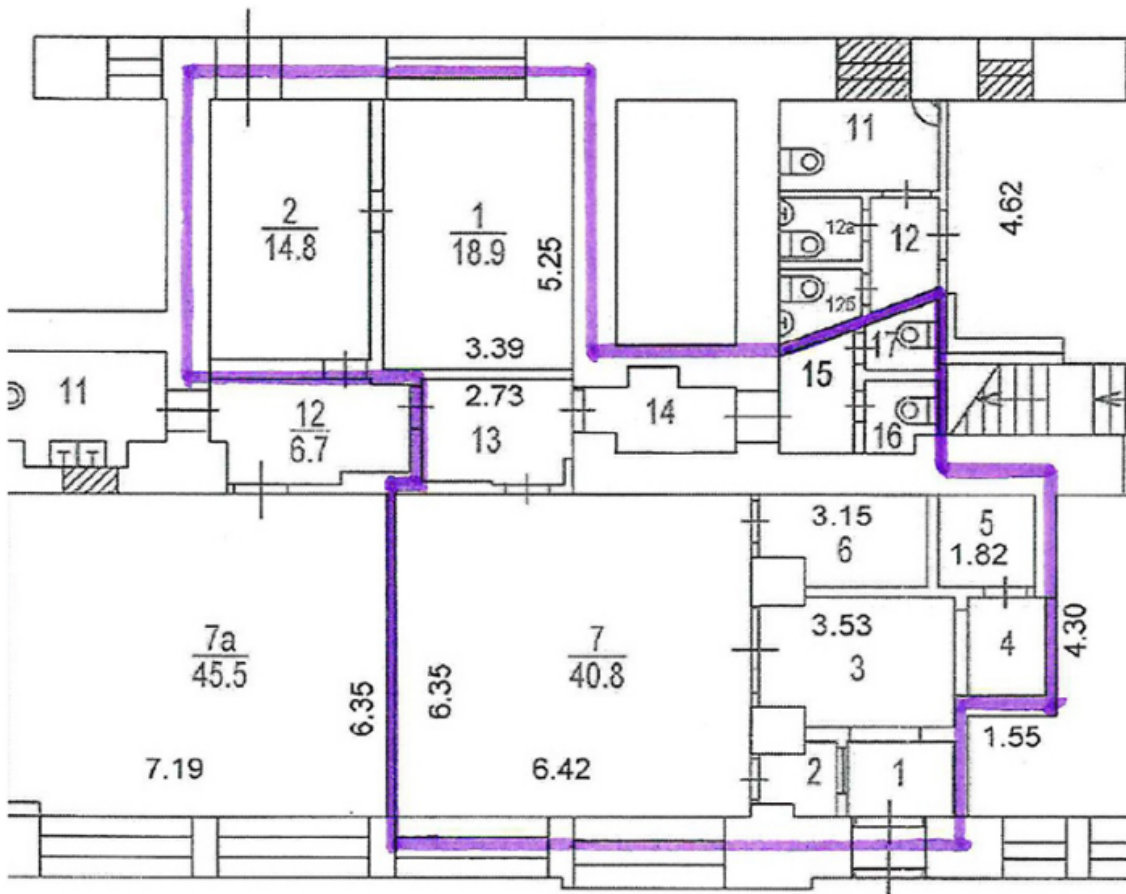

Аренда

Москва, ЦАО, улица Мясницкая,
дом 22 строение 1

M Тургеневская, 360 м от метро

Аренда: 1 100 000 Р в месяц
или 9 624 за м²

Площадь: 114.3м²

Помещение площадью 114,3 м2 на 1-м этаже 5-ти этажного жилого дома на 1-й линии. Интенсивный автомобильный и пешеходный трафик. Рядом метро Тургеневская, Лубянка.