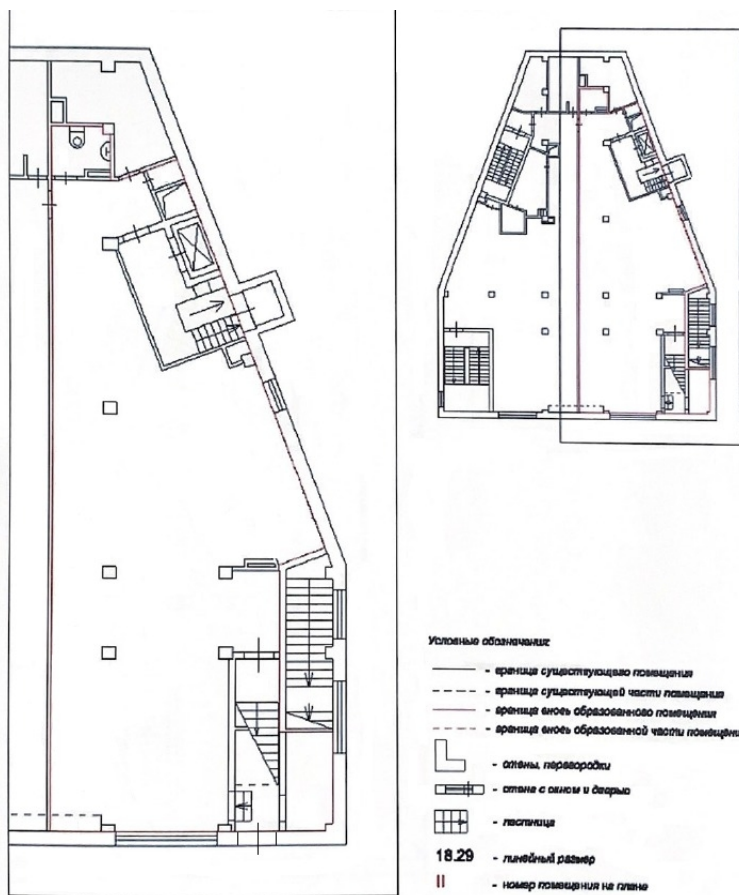

## Аренда

Москва, ЮВАО, улица Миклухо-Маклая, дом 47А

**М** Беляево, 130 м от метро

Аренда: 673 600 Р в месяц  
или 4 000 за м<sup>2</sup>

Площадь: 168.4м<sup>2</sup>

Помещение площадью 168,4 м<sup>2</sup> на 1-м этаже 3-х этажного ТЦ. Первая линия. Метро Беляево в 130 м. Вход отдельный с фасада. Зальная планировка, витринные окна. Мощность 40 кВт. Кондиционирование и общепитовская вытяжка централизованы, на них расходовать мощность не надо.