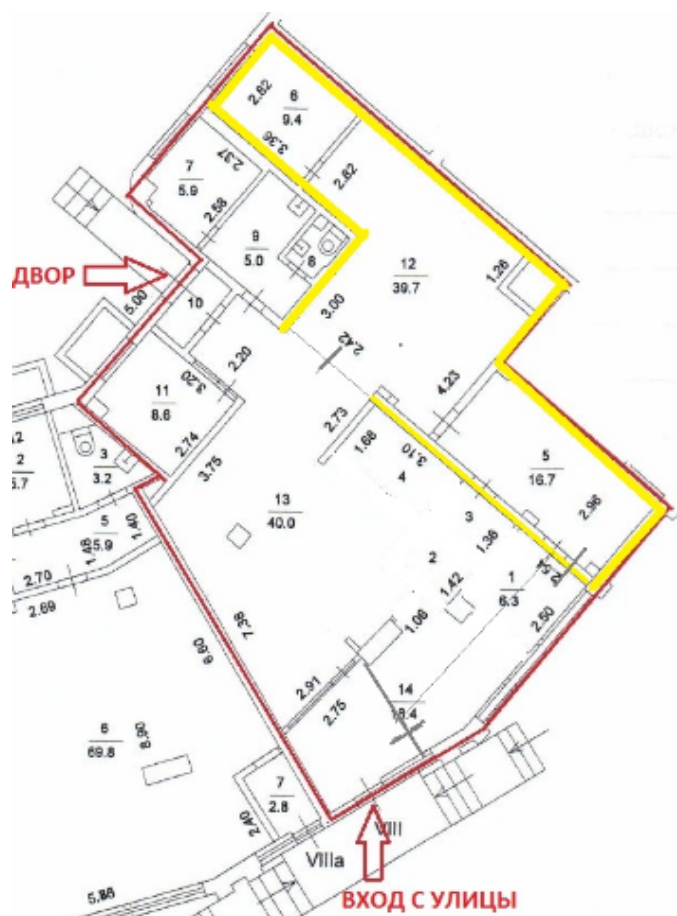

Аренда

Москва, СЗАО, улица Маршала
Малиновского, дом 8

М Октябрьское поле, 50 м от метро

Аренда: 150 000 Р в месяц
или 1 594 за м²

Площадь: 94.1м²

Помещение площадью 94,1 м2 на 1-м этаже 13-ти этажного жилого дома на 1-й линии. Интенсивный автомобильный и пешеходный трафик. Рядом остановки ОТ и метро Октябрьское поле.

Вход с фасада и со двора. Окна витринные. Все городские инженерные коммуникации. Место для размещения вывески на фасаде здания. На плане выделено красным. Рядом будет "Все Инструменты".

Арендная ставка 150 000 руб/месяц + к/у.