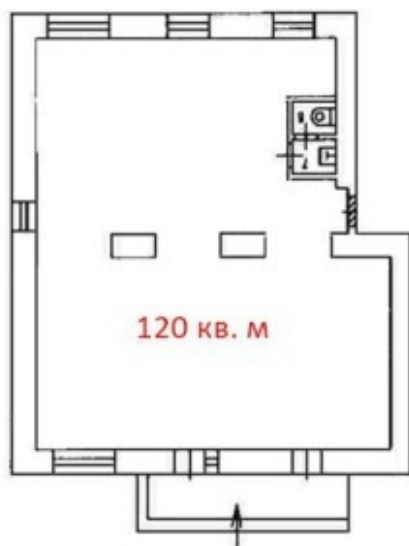

## Планировка Помещения

Вариант 1:

Одно помещение

Вариант 2:

Два помещения

Предлагаем в аренду торговое помещение общей площадью 120 м2 (делится на 2 части) на 1-м этаже 6-ти этажного административного здания. Интенсивный автомобильный и пешеходный трафик. Вход в метро Марксистская в 10 метрах от помещения.

Два отдельных входа. Окна витринные. По фасаду угловая, 15-метровая вывеска - видно со всех сторон площади. Мощность электричества - 50 кВт. Высота потолков 3.5 м. Все городские инженерные коммуникации. Здание после капитального ремонта.