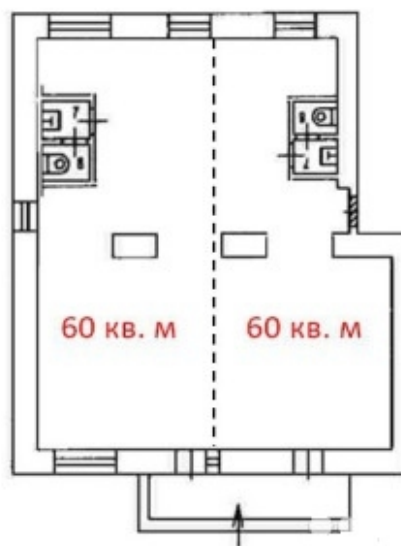

## Планировка Помещения

Вариант 1:

Одно помещение

Вариант 2:

Два помещения

Предлагаем в аренду торговое помещение общей площадью 120 м2 (делится на 2 части) на 1-м этаже 6-ти этажного административного здания. Интенсивный автомобильный и пешеходный трафик. Вход в метро Марксистская в 10 метрах от помещения.

Два отдельных входа. Окна витринные. По фасаду угловая, 15-метровая вывеска - видно со всех сторон площади. Мощность электричества - 50 кВт. Высота потолков 3.5 м. Все городские инженерные коммуникации. Здание после капитального ремонта.