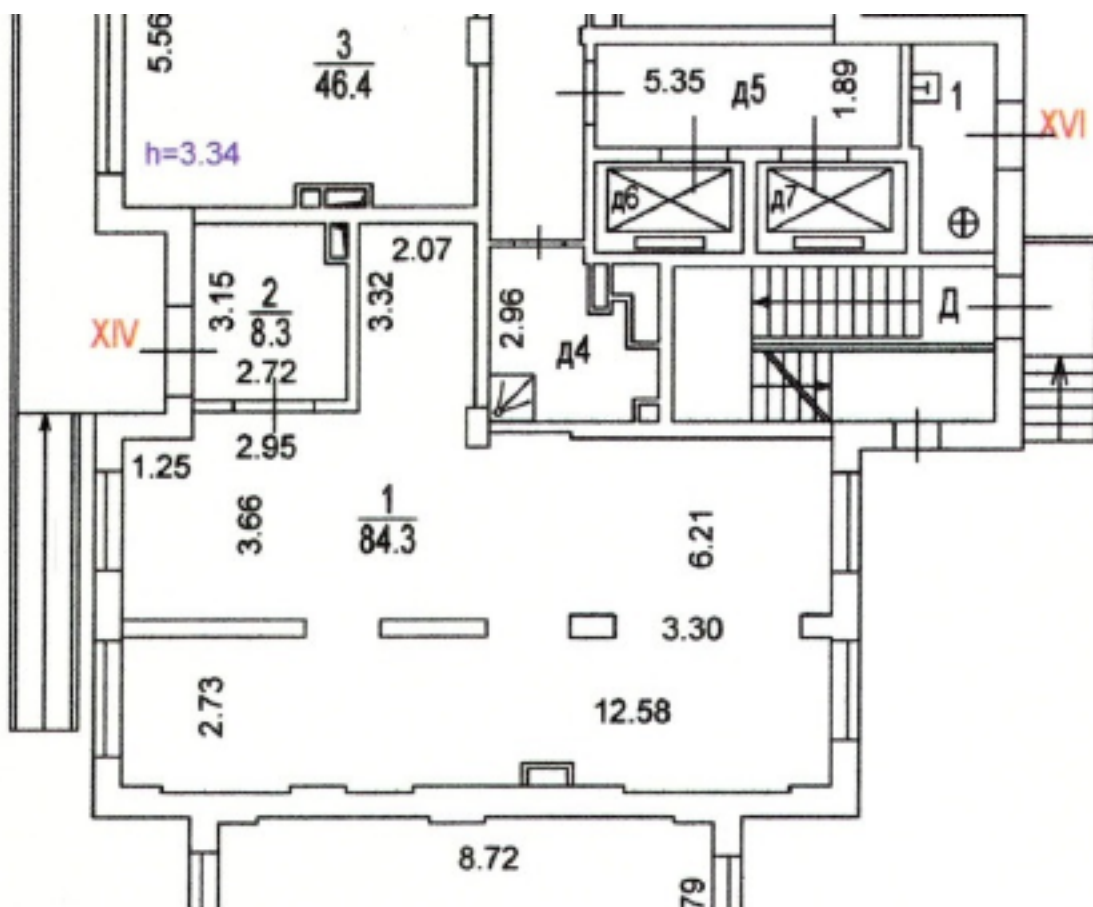

Аренда

Москва, ЗАО, улица Малая Филевская, дом 18

М Пионерская, 130 м от метро

Аренда: 400 000 Р в месяц  
или 4 301 за м<sup>2</sup>Площадь: 93м<sup>2</sup>

Предлагаем в аренду торговое помещение общей площадью 93 м2 на 1-м этаже 22-х этажного жилого дома на 1-й линии. Рядом станция метро "Пионерская" (2-3 минуты пешком). Интенсивный автомобильный и пешеходный трафик, остановки ОТ.

Вход отдельный с улицы и ближайший от выхода со станции метро "Пионерская". Зальная планировка. Окна витринные. Мощность электричества - 50 кВт. Высота потолков 3.34 м. Все городские инженерные коммуникации. Место для размещения вывески на фасаде здания.