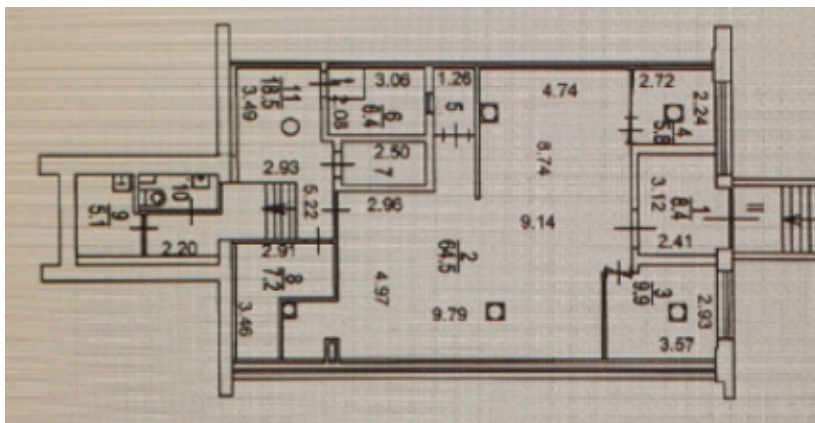

## Аренда

Москва, ЮВАО, улица  
Люблинская, дом 113а

**М** Люблино

Аренда: 375 000 Р в месяц  
или 2 790 за м<sup>2</sup>

Площадь: 134.4м<sup>2</sup>

Помещение площадью 134,4 м2 на 1-м этаже пристройки к 12-ти этажному жилому дому. 1-я линия. Большой жилой массив, интенсивный пешеходный и автомобильный трафик. Помещение отлично просматривается.

Отдельный вход. Витринное остекление, зальная планировка, высота потолков 3,5 м. Мощность 47,7 кВт. Парковка напротив помещения, возможность размещения вывески на фасаде.

В этом же доме располагаются: магазин продуктов «Магнит», аптека «Трика», «Сбербанк».