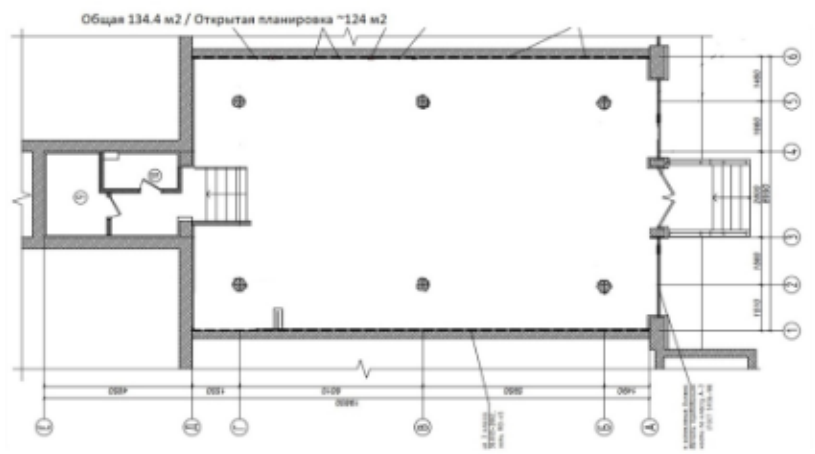

## Аренда

Москва, ЮВАО, улица  
Люблинская, дом 113а

**М** Люблино

Аренда: 375 000 Р в месяц  
или 2 790 за м<sup>2</sup>

Площадь: 134.4м<sup>2</sup>

Помещение площадью 134,4 м2 на 1-м этаже пристройки к 12-ти этажному жилому дому. 1-я линия. Большой жилой массив, интенсивный пешеходный и автомобильный трафик. Помещение отлично просматривается.

Отдельный вход. Витринное остекление, зальная планировка, высота потолков 3,5 м. Мощность 47,7 кВт. Парковка напротив помещения, возможность размещения вывески на фасаде.

В этом же доме располагаются: магазин продуктов «Магнит», аптека «Трика», «Сбербанк».