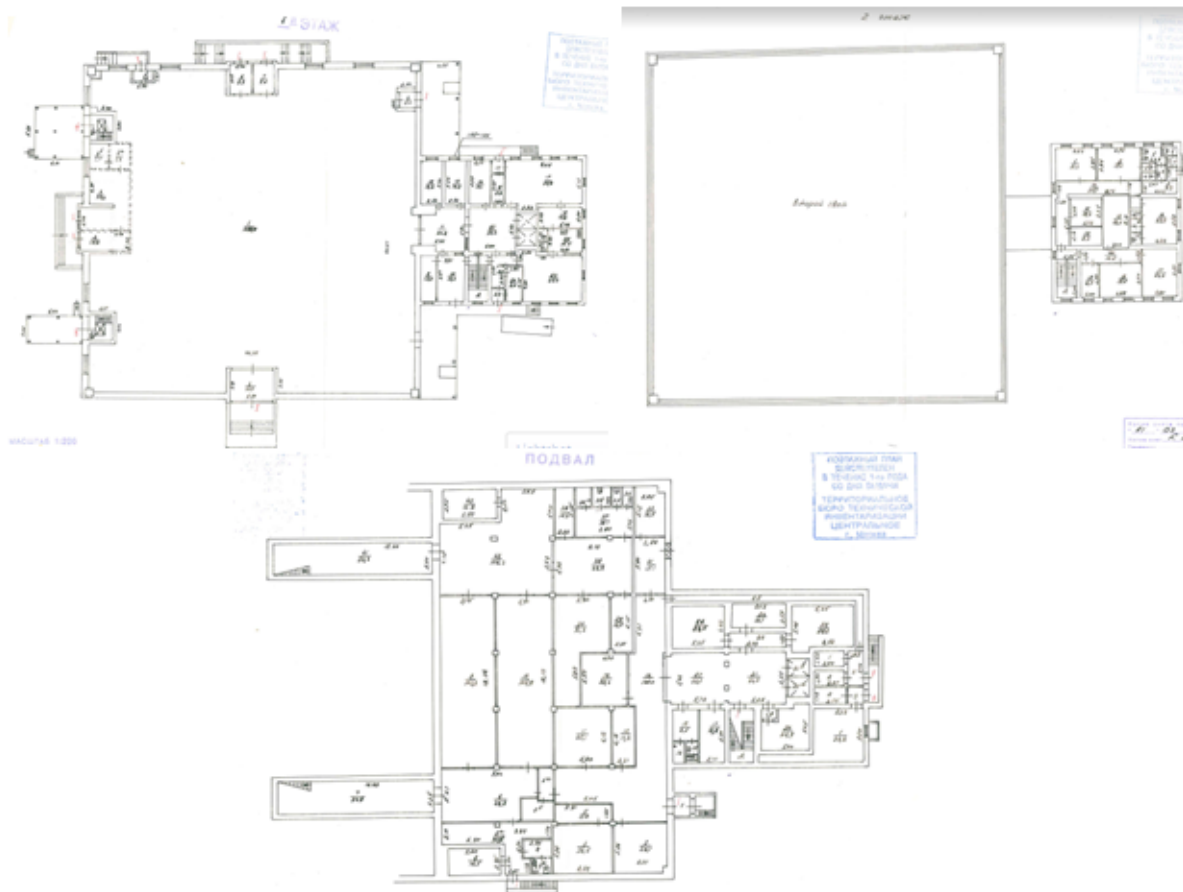

## Аренда

Москва, ЦАО, улица  
Леснорядская, дом 10 строение 1

**М** Красносельская, 590 м от метро

Аренда: 5 227 200 Р в месяц  
или 1 500 за м<sup>2</sup>

Площадь: 3484.8м<sup>2</sup>

Предлагаем в аренду 2-х этажное ОСЗ общей площадью 3484,8 м2. Интенсивный автомобильный и пешеходный трафик. ЦАО, шаговая доступность от метро Красносельская (до 7 мин).

Площадь зала 1491 м2 (на 1-м этаже). Вход отдельный с фасада, есть зона погрузки/разгрузки. Окна витринные. Мощность электричества - 80 кВт. Высокие потолки. Все городские инженерные коммуникации. 45 парковочных мест непосредственно на территории объекта, а также рядом с объектом большое количество городской парковки. Имеется зона разгрузки для автомобилей до 3,5 т (не фуры).