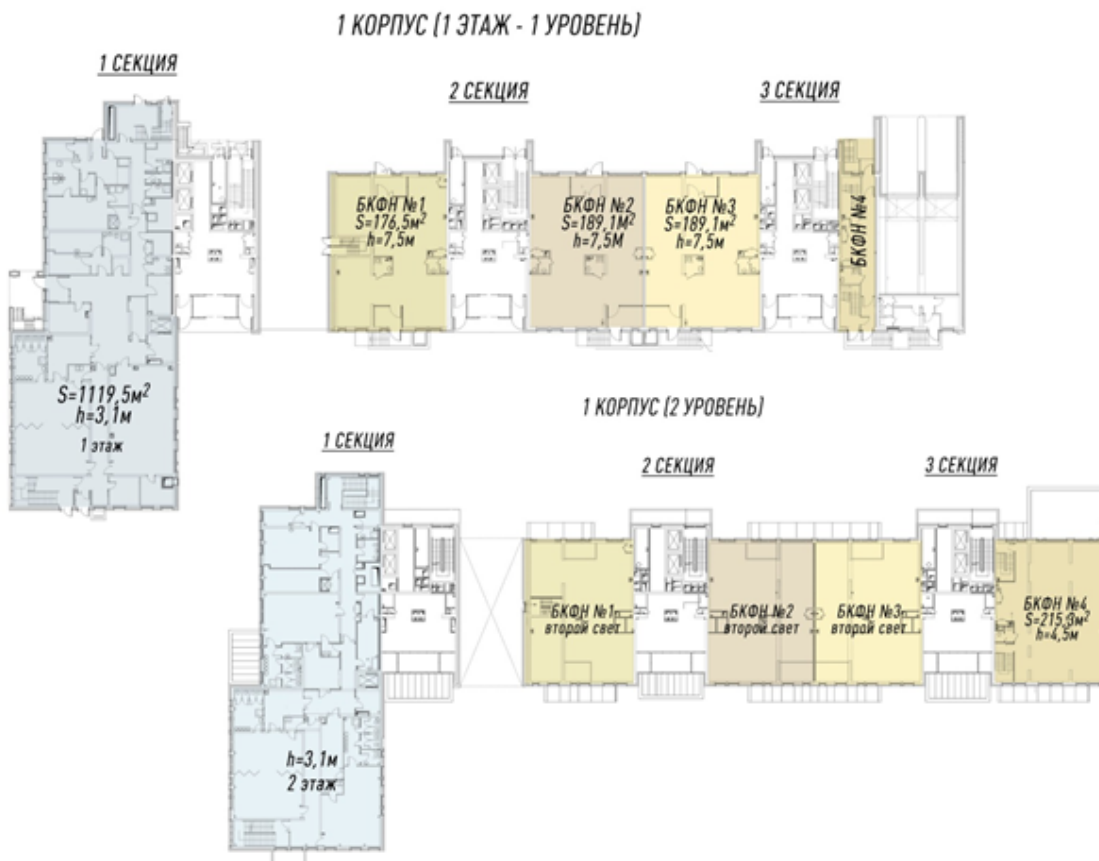

Аренда

Москва, ЮЗАО, Ленинский проспект, корпус 1 ЖК "Квартал 38А"

 Калужская

Аренда: 1 Р в месяц
или 0 за м²

Площадь: 374.7м²

Предлагаем в аренду нежилые помещения от 33,7 до 374,7 м2 в жилом комплексе бизнес-класса «Квартал 38А» на Ленинском проспекте. Строится в шаговой доступности станция метро "Улица Новаторов". Рядом остановка ОТ.

ЖК "Квартал 38А" - это 3 корпуса, 6 - 22 этажа. В каждый блок отдельный вход с фасада и со двора. Витрина. Все городские инженерные коммуникации. Место для размещения вывески на фасаде здания. Высота потолков 7,5 м в помещениях корпусов 1 и 2; 4,5 м - в корпусе 8, 2.7 м - в цоколе 2-го корпуса.

Вакантные площади:

Корпус 1 - 176,5 м2, 189.1 м2, 251,1 м2, 1119.5 м2

Корпус 2 (1 этаж) - 98.6 м2, 114.7 м2, 115.1 м2, 175.4 м2, 178.6 м2

Корпус 2 (цоколь) - 33.7 м2, 56.1 м2, 55.8 м2, 57.3 м2, 87.5 м2

Корпус 8 - 64.1 м2, 113.7 м2, 164.7 м2, 186.3 м2, 374.7 м2