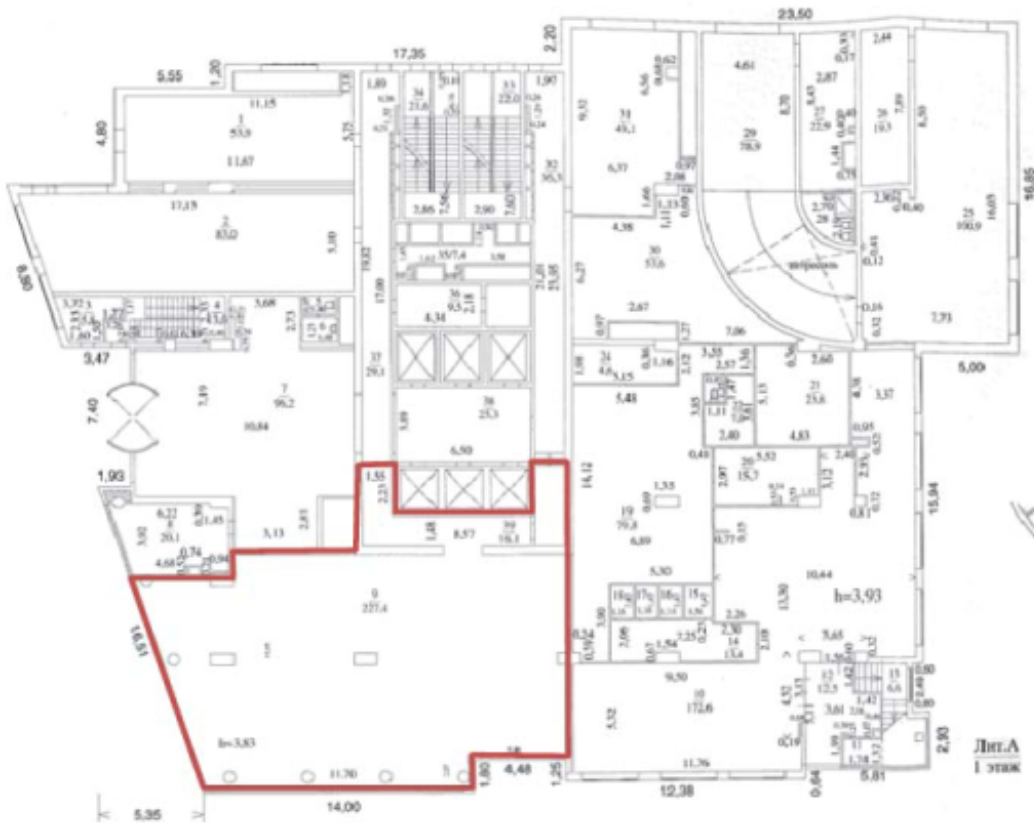

## Аренда

Москва, ЮАО, Ленинский проспект, дом 15А. БЦ "Gorky Park Tower"

**М** Шаболовская, 500 м от метро

Аренда: 1 350 000 Р в месяц  
или 5 415 за м<sup>2</sup>

Площадь: 249.3м<sup>2</sup>

Предлагаем в аренду помещение свободного назначения общей площадью 249,3 м2 на 1-м этаже 22-х этажного БЦ "Gorky Park Tower" на 1-й линии Ленинского проспекта. Офисное здание класса «А+» общей площадью 33.350 м2. Интенсивный автомобильный и пешеходный трафик. Рядом остановка ОТ, 5 минут пешком от метро Шаболовская. На Ленинском проспекте, в шаговой доступности от бизнес-центра, находится большое количество административных зданий, научных и учебных заведений.