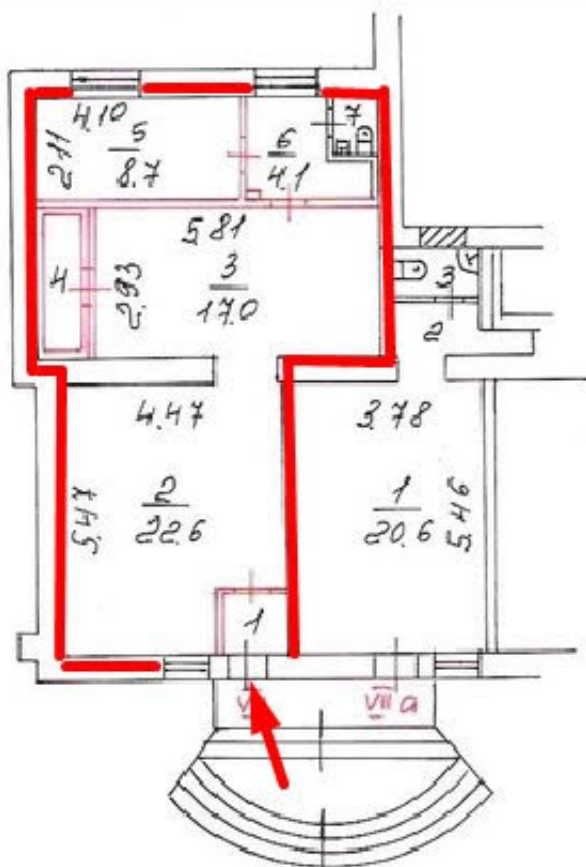

Аренда

Москва, САО, Ленинградский проспект, дом 56

М Аэропорт, 240 м от метро

Аренда: 320 000 Р в месяц
или 6 154 за м²

Площадь: 52м²

Предлагаем в аренду помещение площадью 52 м2 на 1-м этаже 6-ти этажного жилого кирпичного дома на первой фасадной линии Ленинградского проспекта. Рядом находится станция метро «Аэропорт».

Отдельный вход с фасада. Высота потолков 3,2 м. Окна витринные. Мощность 15 кВт. Все центральные городские коммуникации. Реклама на фасаде. Вывеска хорошо просматривается с дороги.

С помещением соседствуют: "Сбербанк", "Почта России", продукты.