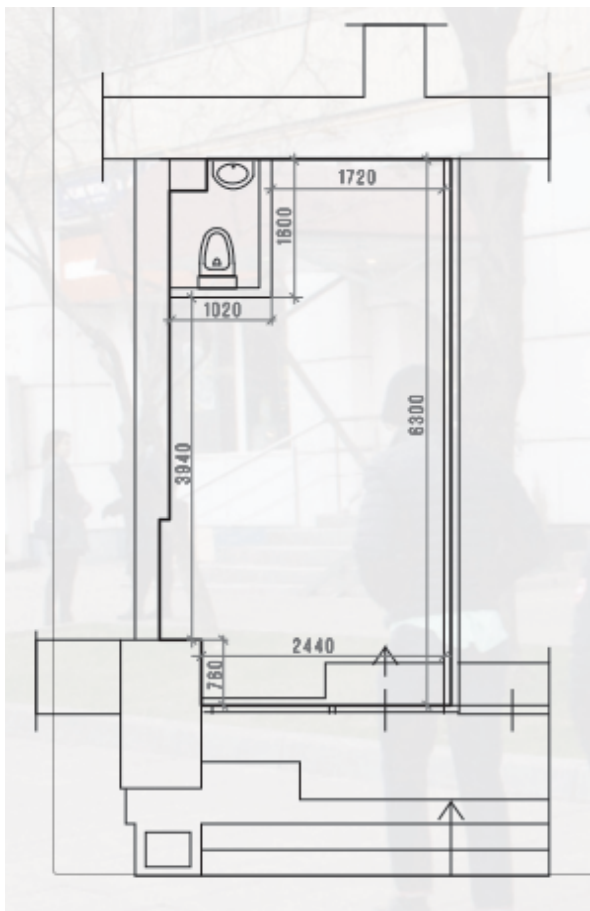

Аренда, Продажа

Москва, ЦАО, Ленинградский проспект, дом 4/2

**М** Белорусская, 100 м от метро

Аренда, Продажа: 290 000 Р в месяц  
или 16 571 за м<sup>2</sup>

Площадь: 17.5 м<sup>2</sup>

Предлагаем в аренду торговое помещение на 1-м этаже 11-ти этажного жилого кирпичного дома, на 1-й линии Ленинградского проспекта в минуте пешком от станции метро «Белорусская» и Белорусского железнодорожного вокзала. Рядом железнодорожная станция «Москва-Пассажираская-Смоленская». Сверхинтенсивный и качественный пешеходный трафик (до 3 500 чел/час), очень высокий автомобильный трафик. В окружении крупный деловой район с большим количеством бизнес-центров и жилых домов: ЖК «Art Residence», «Суббота», МФК, ЖК «Слава», др. Отличная пешеходная, транспортная доступность. Прямая видимость с Ленинградского проспекта.

Первое торговое помещение от выхода из метро. Площадь после капитального ремонта с заменой всех коммуникаций. Большие витрины и входные группы с фасада. Состояние нового объекта. Все блоки со своим санузлом и приборами учёта электричества. Помещение с внутренней отделкой от арендатора, оборудовано вытяжкой до уровня кровли дома. Окна витринные. Мощность электричества 25 кВт. Возможность круглосуточного режима работы - «24 часа». Высокий рекламный потенциал, вывески на фасаде.