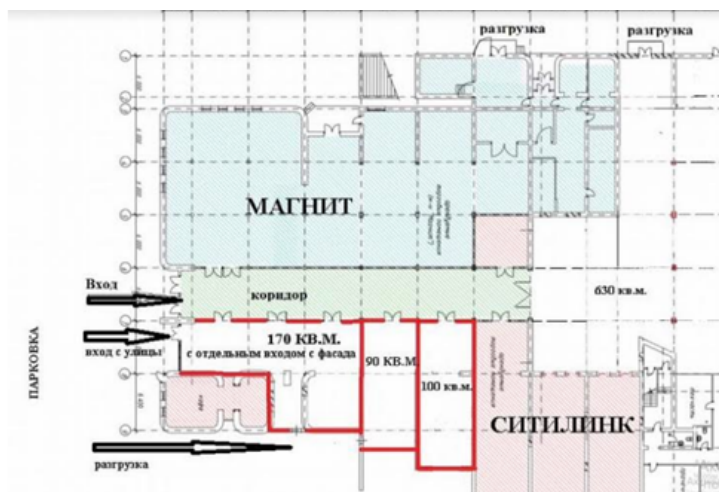

Аренда

Москва, город Сергиев Посад,
проспект Красной Армии, 171, ТЦ
"Посадский"

• 54 км от МКАД

Аренда: 630 000 Р в месяц
или 1 000 за м²

Площадь: 630м²

Помещения в ТЦ «Посадский» в г. Сергиев Посад. Центральная площадь города, рядом здание Администрации.

Помещения на 1 этаже, зальная планировка. Большая парковка, возможность размещения рекламы на фасаде здания. Высота потолков 3,5 м.

Несколько вариантов площадей:

Блок 630 м2 располагается на 1 этаже внутри торговой галереи, имеет 2 входа (1 из торговой галереи, 2 со двора зона разгрузки).

Арендная ставка 630 000 руб/мес. Депозит 1 месяц, арендные каникулы обговариваются.

Блок 350 м2, располагается на 1 этаже, имеет 3 входа (1 с фасада, 2-й из торговой галереи, 3-й зона разгрузки).

Арендная ставка 385 000 руб/мес. Депозит 1 месяц, арендные каникулы обговариваются.

Блок 170 м2, располагается на 1 этаже, имеет 2 входа (1 с фасада, 2-й из торговой галереи, 3-й зона разгрузки).

Арендная ставка 220 000 руб/мес. Депозит 1 месяц, арендные каникулы обговариваются.

В Торговом центре располагаются: магазин продуктов «Магнит», магазин электроники «Ситилинк», аптека «Столички», салоны связи «МТС», «Связной», парикмахерская «Цирюльникъ», салон оптики «Glazgo», медицинская лаборатория «ЛабКвест», пункт выдачи «Lamoda», «Ozon», отель «Посадский», бизнес-центр и др.