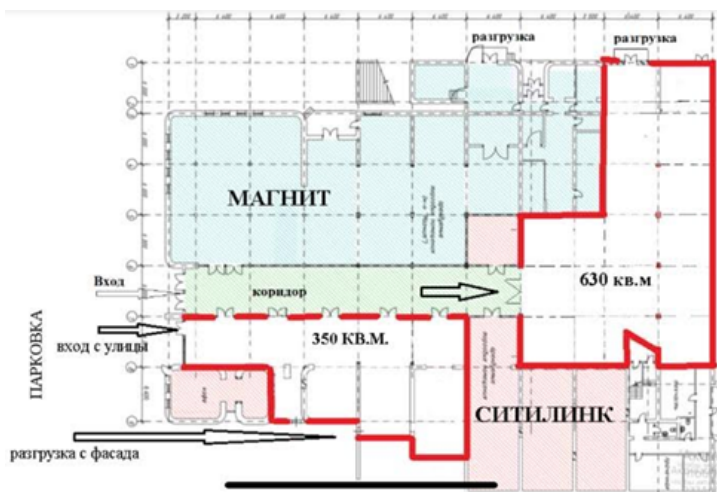

Аренда

Москва, город Сергиев Посад,
проспект Красной Армии, 171, ТЦ
"Посадский"

• 54 км от МКАД

Аренда: 630 000 Р в месяц
или 1 000 за м²

Площадь: 630м²

Помещения в ТЦ «Посадский» в г. Сергиев Посад. Центральная площадь города, рядом здание Администрации.

Помещения на 1 этаже, зальная планировка. Большая парковка, возможность размещения рекламы на фасаде здания. Высота потолков 3,5 м.

Несколько вариантов площадей:

Блок 630 м2 располагается на 1 этаже внутри торговой галереи, имеет 2 входа (1 из торговой галереи, 2 со двора зона разгрузки).