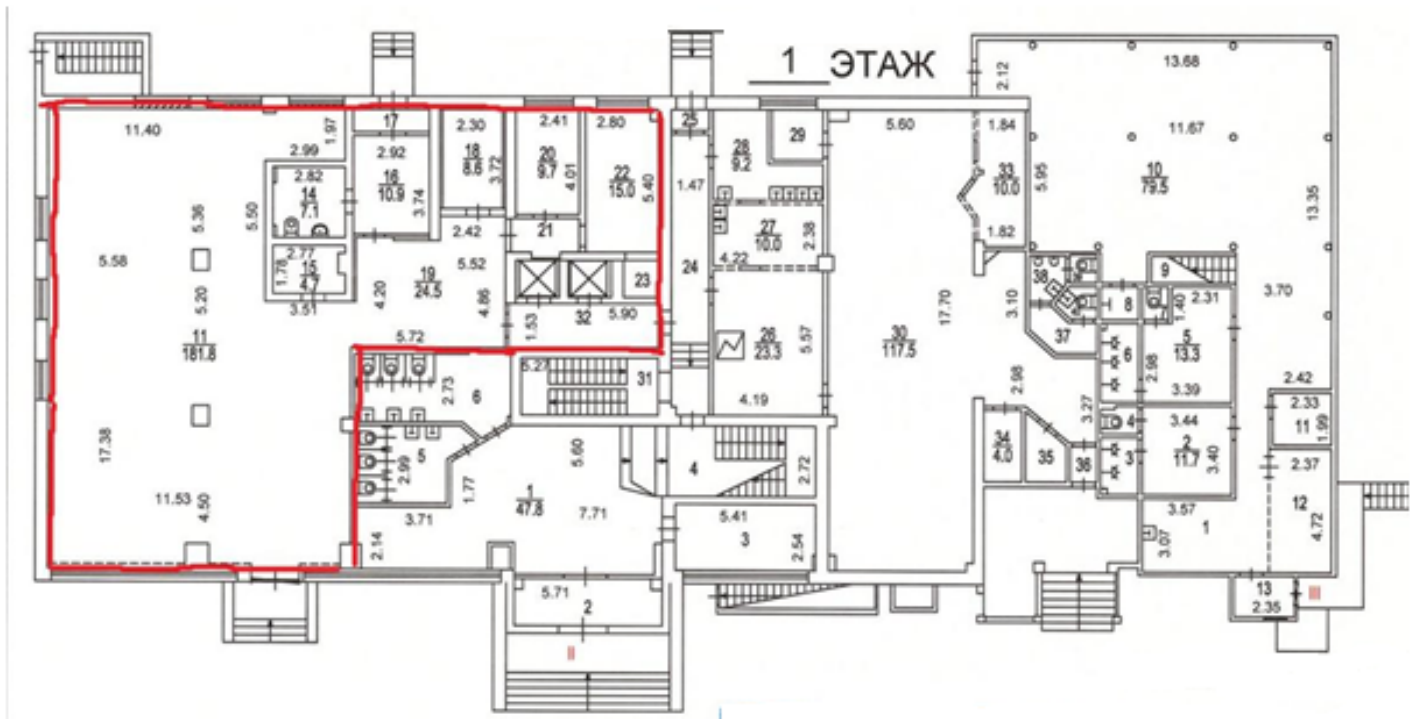

Аренда

Москва, ВАО, улица  
Константина Федина, дом 11

 Щелковская, 390 м от метро

Аренда: 550 000 Р в месяц  
или 1 965 за м<sup>2</sup>

Площадь: 279.9м<sup>2</sup>

Помещение площадью 279,9 м<sup>2</sup> на 1-м этаже 2-х этажного отдельно стоящего административного здания на 1-й линии улицы. Помещение находится в непосредственной близости от метро Щелковская, большой пешеходный трафик, большой жилой массив.