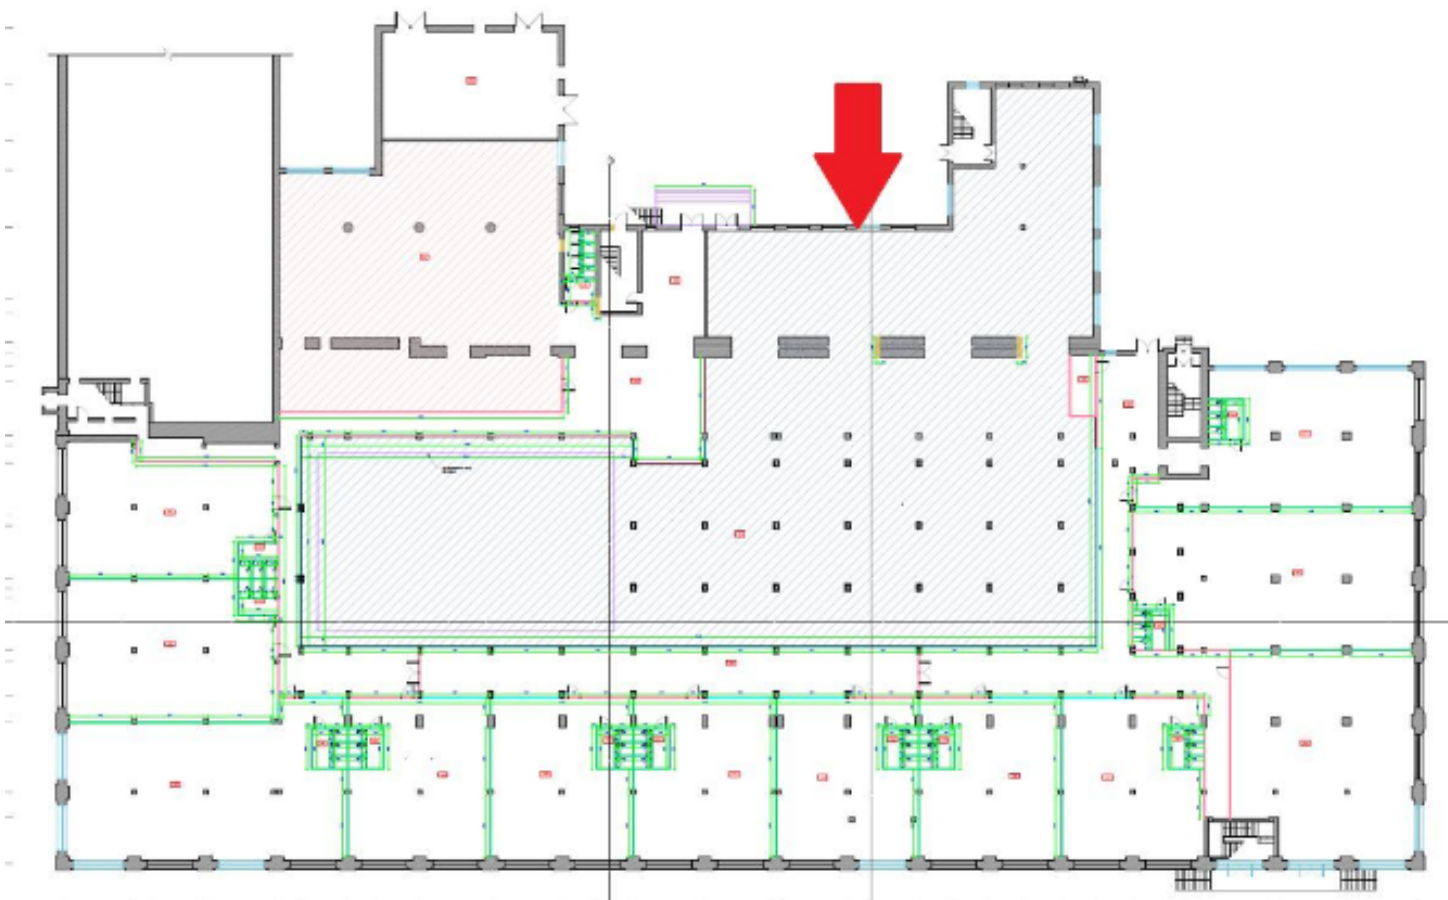

Аренда

Москва, ЮАО, Холодильный
переулок, дом 3. ТРЦ "Ролл
Холл"

 Тульская, 230 м от метро

Аренда: 2 666 666 Р в месяц
или 1 333 за м²

Площадь: 2000м²

Помещение на Территории Рябовской мануфактуры в здании развлекательного центра «Ролл Холл». Рябовская Мануфактура - современный деловой комплекс рядом с метро Тульская, который объединяет между собой представителей многих бизнесов. Инфраструктура: станция метро в 1 минуте ходьбы; ИФНС 6; Росреестр; Арбитражный суд; ТЦ "Ереван Плаза"; Даниловский рынок; въезд на ТТК; собственная парковка. В данный момент в комплексе работает более 5 000 человек, число которых увеличивается с каждым днем.

Площадь 2 000 м2 (возможно уменьшить до 1 500 м2) под фитнес с бассейном (или без бассейна). 1 этаж, высота потолков 4,5 м. Согласование бассейна берет на себя арендодатель, также готовы сдать готовое помещение, арендатор может предоставить дизайн проект согласно планировки. Все вопросы обсуждаем.