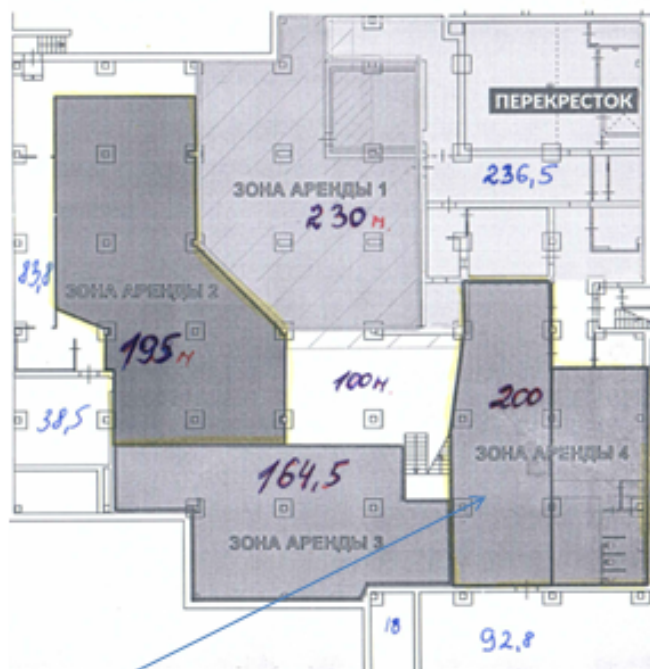

Аренда

Москва, СЗАО, улица Героев
Панфиловцев, 7, ТЦ Манго

М Планерная, 500 м от метро

Аренда: 200 000 Р в месяц
или 1 000 за м²

Площадь: 200м²

Аренда

Предлагаем в аренду торговые помещения на 1-м и -1-м этажах в ТЦ "Манго" на ул. Героев Панфиловцев, 7. Интенсивный автомобильный и пешеходный трафик. Рядом остановка ОТ, от/до метро Планерная около 500 м.

Помещение на 1 этаже 79,7 м2 и 8.5 м2 - на входе в ТЦ. Непосредственные соседи - ломбард и косметика. На -1 этаже 200 м2, соседи - зоомагазин, "Смешные цены" и магазин товаров для рукоделия "Наперсток". Все городские инженерные коммуникации. Место для размещения вывески на фасаде здания. Парковка.