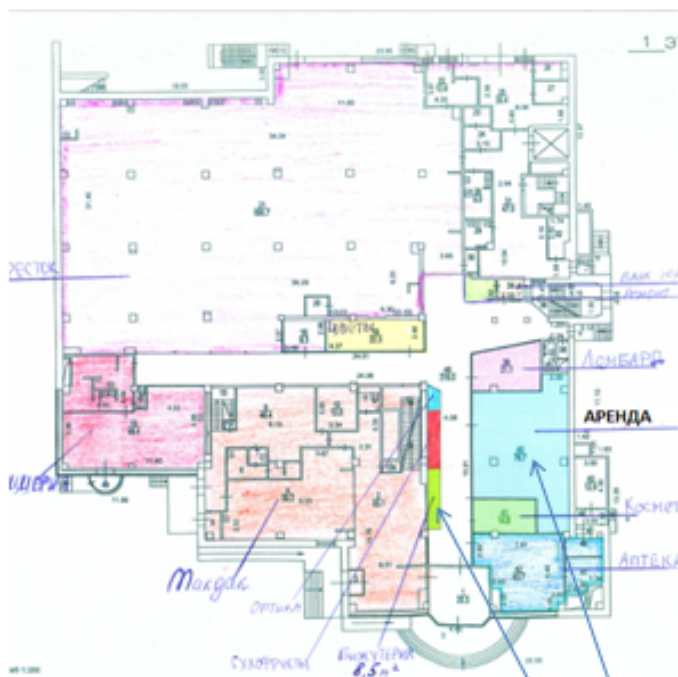

Аренда

Москва, СЗАО, улица Героев
Панфиловцев, 7, ТЦ Манго

М Планерная, 500 м от метро

Аренда: 200 000 Р в месяц
или 1 000 за м²

Площадь: 200м²

Аренда

Предлагаем в аренду торговые помещения на 1-м и -1-м этажах в ТЦ "Манго" на ул. Героев Панфиловцев, 7. Интенсивный автомобильный и пешеходный трафик. Рядом остановка ОТ, от/до метро Планерная около 500 м.

Помещение на 1 этаже 79,7 м2 и 8.5 м2 - на входе в ТЦ. Непосредственные соседи - ломбард и косметика. На -1 этаже 200 м2, соседи - зоомагазин, "Смешные цены" и магазин товаров для рукоделия "Наперсток". Все городские инженерные коммуникации. Место для размещения вывески на фасаде здания. Парковка.