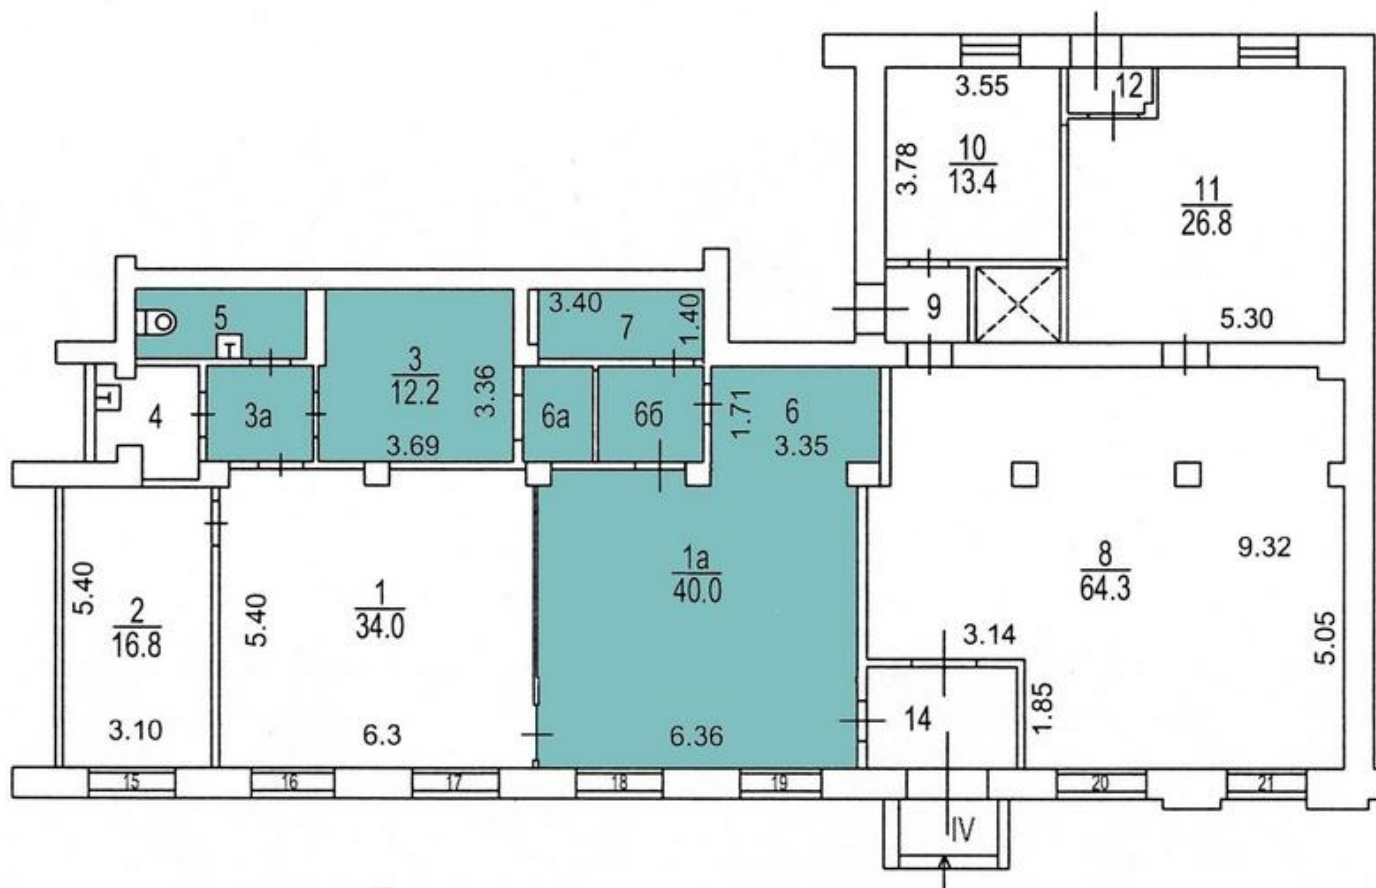

## Аренда

Москва, ЮВАО, улица  
Энергетическая, дом 14 корпус 1

• Лефортово, 660 м от метро

Аренда: 150 000 Р в месяц  
или 2 131 за м<sup>2</sup>

Площадь: 70.4м<sup>2</sup>

Помещение площадью 70,4 м2 на 1-м этаже 6-ти этажного административного здания на 1-й линии. Интенсивный автомобильный и пешеходный трафик. Перед магазином остановки общественного транспорта, напротив действующий завод, проходная и столовая на 400 посадочных мест. На верхних 5 этажах располагается общежитие МЭИ (Московский Энергетический Институт - 8800 м2).

Вход общий через тамбур с аптекой "36.6" и пиццерией "До До". Рядом вход в универсам "Магнит" и студенческое общежитие МЭИ. Торговый зал с витринными окнами 40 м2. Высота потолков 3,5 м. Все городские инженерные коммуникации, счетчики, интернет. Место для размещения вывески на фасаде здания.

Налогообложение	УСН
Электроэнергия	оплата отдельно
Этаж	1
Высота потолков	3.5
Окна	витринные
Вход	совместный
Тип аренды	прямая
Вода	есть
Мощность	по запросу