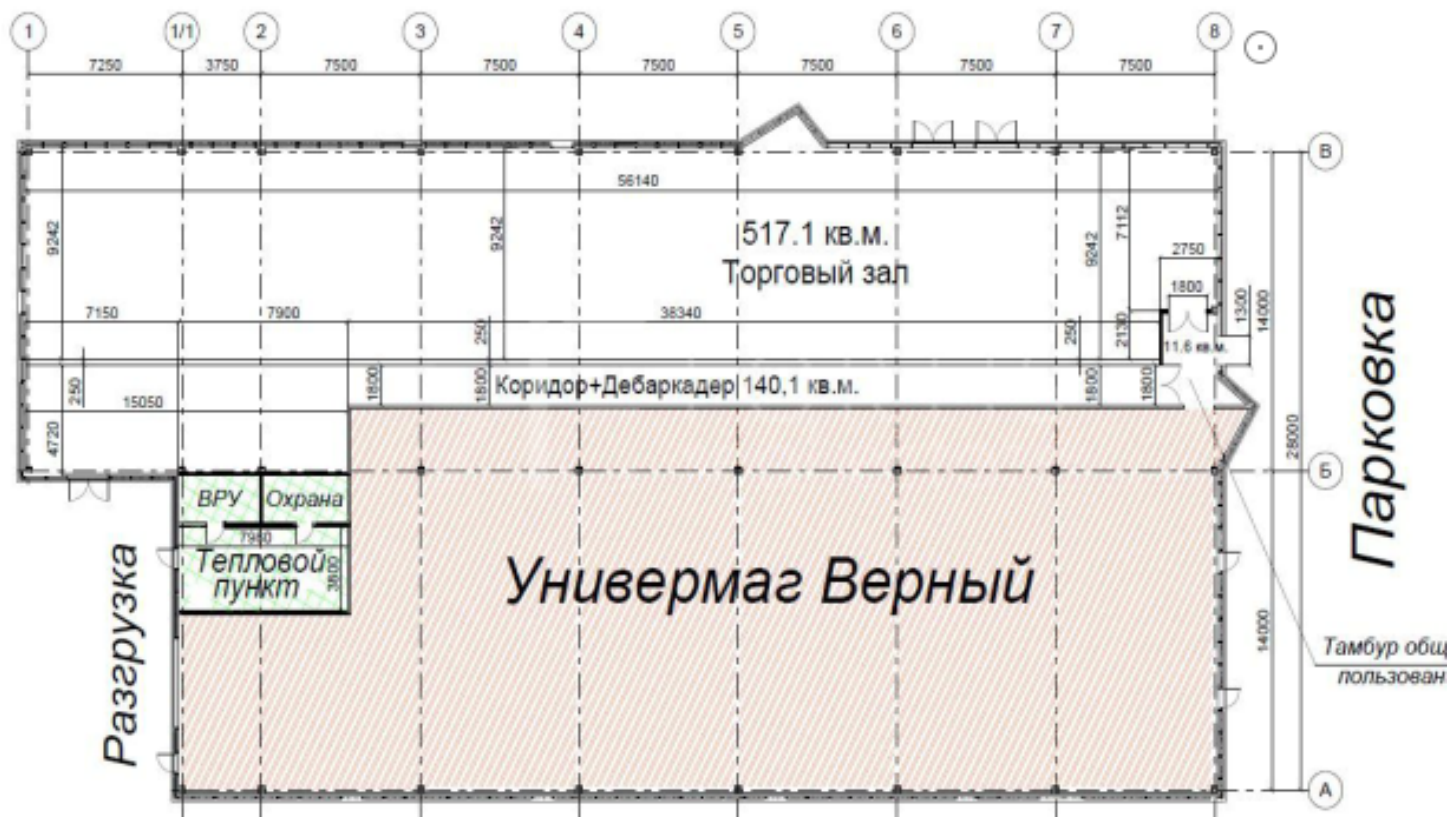

Аренда

Москва, МО, Истринский район,
сельское поселение
Ермолинское, село Дарна, 45/1

• 54 км от МКАД

Аренда: 878 900 Р в месяц
или 1 700 за м²

Площадь: 517м²

Предлагаем в аренду торговые помещения площадью от 100 до 517 м2 в прикассовой зоне супермаркета "Верный". Отдельно стоящее здание из металлоконструкций, 1 этаж. Торговый центр находится на пересечении с ЦКАД. 54 км от МКАД по Волоколамскому шоссе, первая линия ММК А-107. Сверхинтенсивный автомобильный трафик. Большой поток посетителей в супермаркете

Витринное остекление, свободная планировка. Отделка. Все коммуникации. Зона разгрузки, парковка. Мощность электричества - 120 кВт.

Арендная ставка от 1 700 руб/м2/месяц.

Налогообложение

Этаж	1
Окна	витринные
Вход	совместный
Вода	есть
Мощность	120 кВт