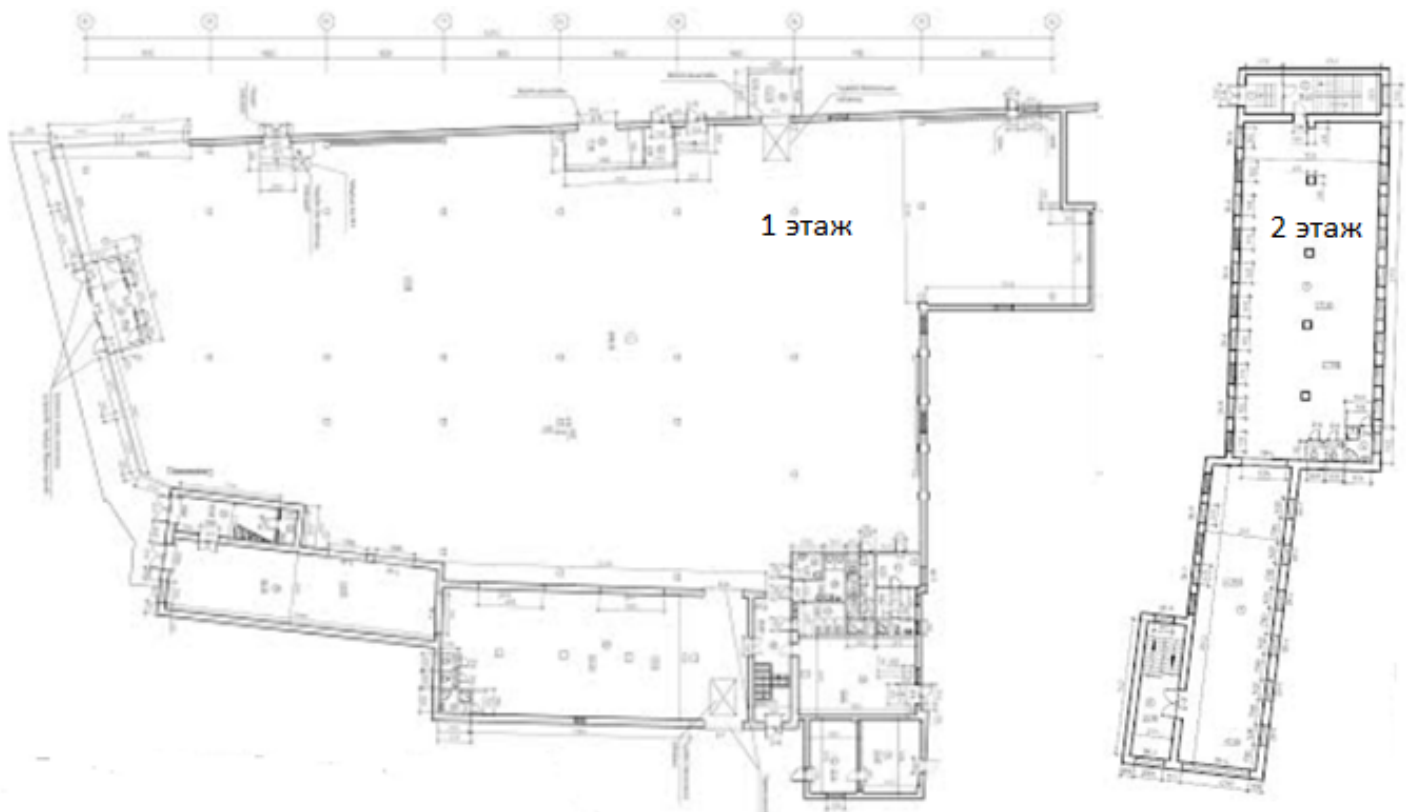

Помещения в ТК "FOOD TIME". Объект расположен в густонаселенном районе в 10-15 минутах ходьбы от метро "Аэропорт" и метро "Сокол". Рядом расположены: продуктовый рынок "Ленинградский" (входит в 10-ку дорогих рынков Москвы), институты, университеты, НИИ, колледжи, БЦ.

Здание общей площадью 3 100 м² (деление от 20 м²). Центральный вход в здание с первой линии ул. Часовая. В аренду предлагаются помещения от 20 м². Все коммуникации. Бесплатная парковка.

Арендная ставка от 3 500 руб/м²/месяц.

Налогообложение