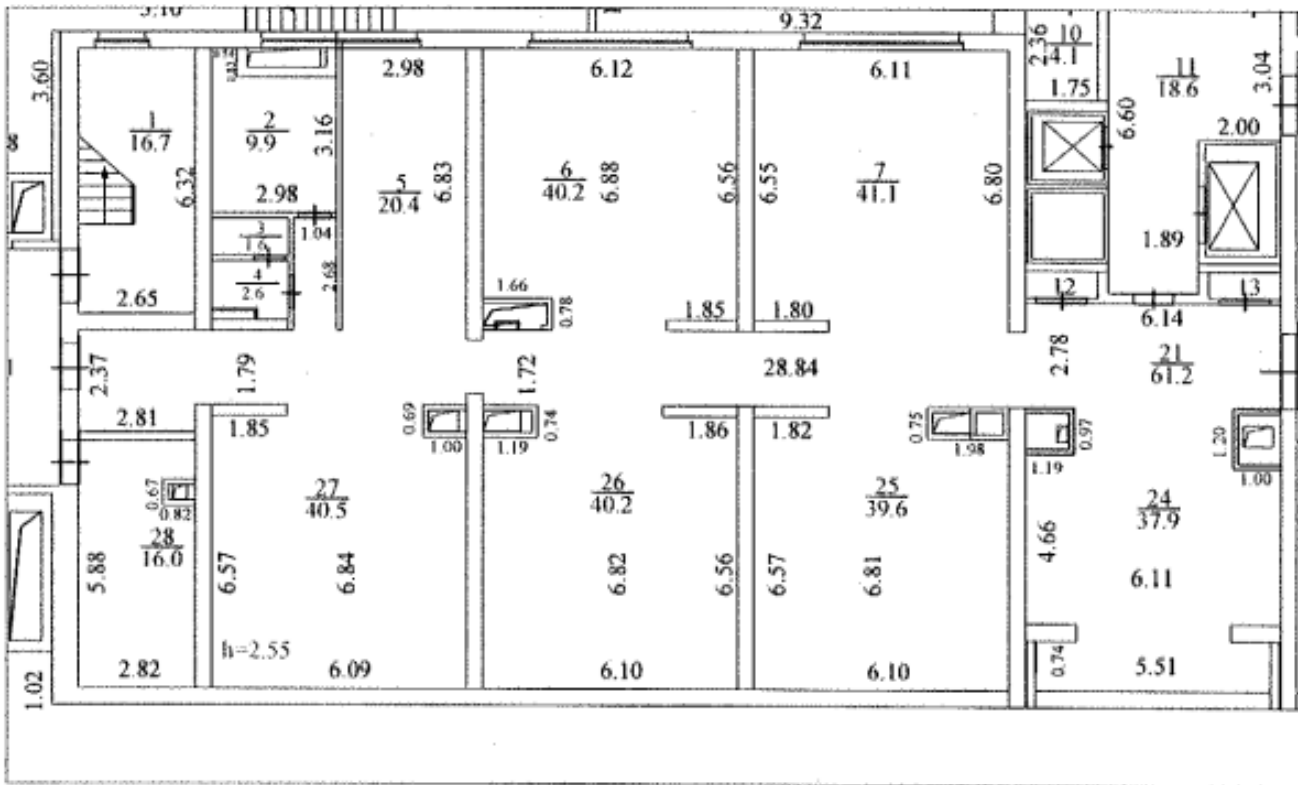

## Аренда

Москва, СВАО, улица  
Бибиревская, дом 10 корпус 1

**М** Бибирево, 320 м от метро

Аренда: 450 000 Р в месяц  
или 1 094 за м<sup>2</sup>

Площадь: 411.4 м<sup>2</sup>

Предлагаем в аренду помещение общей площадью 411,4 м2 на 1-м этаже 10-ти этажного БЦ "Мела" на 1-й линии. Интенсивный автомобильный и пешеходный трафик. Рядом остановка ОТ, от метро Бибирево 320 м.

Общая площадь помещения 411.4 м2, из них 76,2 м2 - в подвале. Вход отдельный с фасада. Окна обычные. Высота потолков 2,55 м на 1-м этаже и 2,4 в подвале. Все городские инженерные коммуникации. Место для размещения вывески на фасаде здания. Парковка.