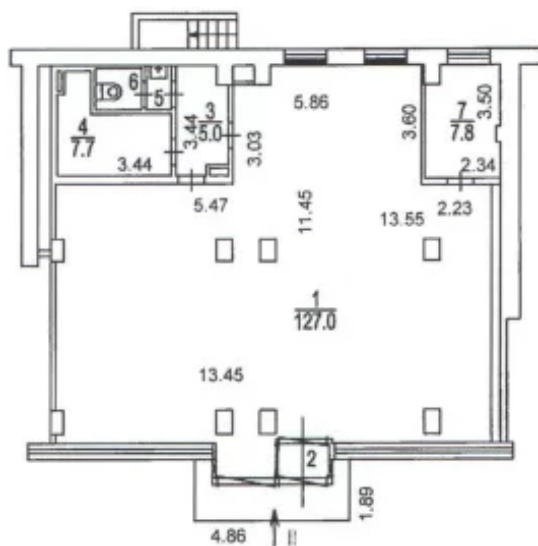

Аренда

Москва, САО, улица
Башиловская, дом 1 корпус 1

М Савеловская, 840 м от метро

Аренда: 330 000 Р в месяц
или 2 171 за м²

Площадь: 152м²

1 этаж
Башиловская ул д1 к1

Предлагаем в аренду торговое помещение площадью 152 м2 (с делением от 60 м2) на 1-м этаже 9-ти этажного жилого дома. 1-я линия. Интенсивный автомобильный и пешеходный трафик. Шаговая доступность от метро Савеловская (840 м).

Два отдельных входа. Витринное остекление. Мощность электричества - 25 кВт. Высота потолков 3,5 м. Все городские инженерные коммуникации. Место для размещения вывески на фасаде здания. Парковка.

Аренда прямая. УСН. Депозит 100%. Договор предпочтительно долгосрочный. Арендная ставка 330 000 руб/месяц + коммунальные платежи.