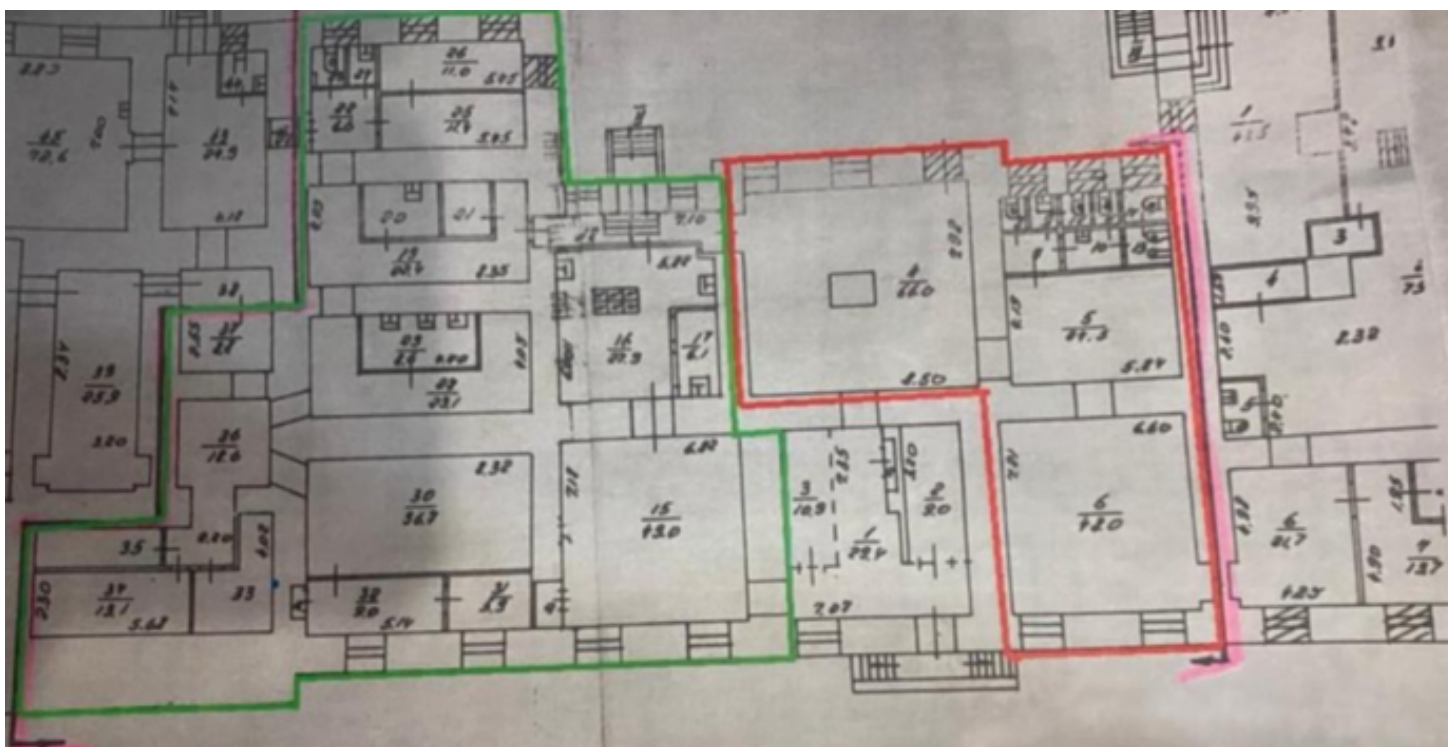

Аренда

Москва, ЦАО, улица
Баррикадная, дом 2/1, строение 1

М Баррикадная, 200 м от метро

Аренда: 2 100 000 Р в месяц
или 3 500 за м²

Площадь: 600м²

Помещение площадью 600 м² в цокольном этаже 2-х этажного административного здания на трафике от метро Баррикадная (200 м). В здании Российская медицинская академия непрерывного профессионального образования.

Вход отдельный с фасада. Все городские инженерные коммуникации. Электричество по запросу.
Место для размещения вывески на фасаде здания.

Всё помещение 600 м2 сдается за 3500 руб/м2, есть несколько вариантов разделения площадей от 5 м2 по цене 4500 руб/м2. Прямая аренда, договор на 11 месяцев с пролонгацией. Арендная ставка + коммунальные платежи, арендные каникулы обсуждаются.